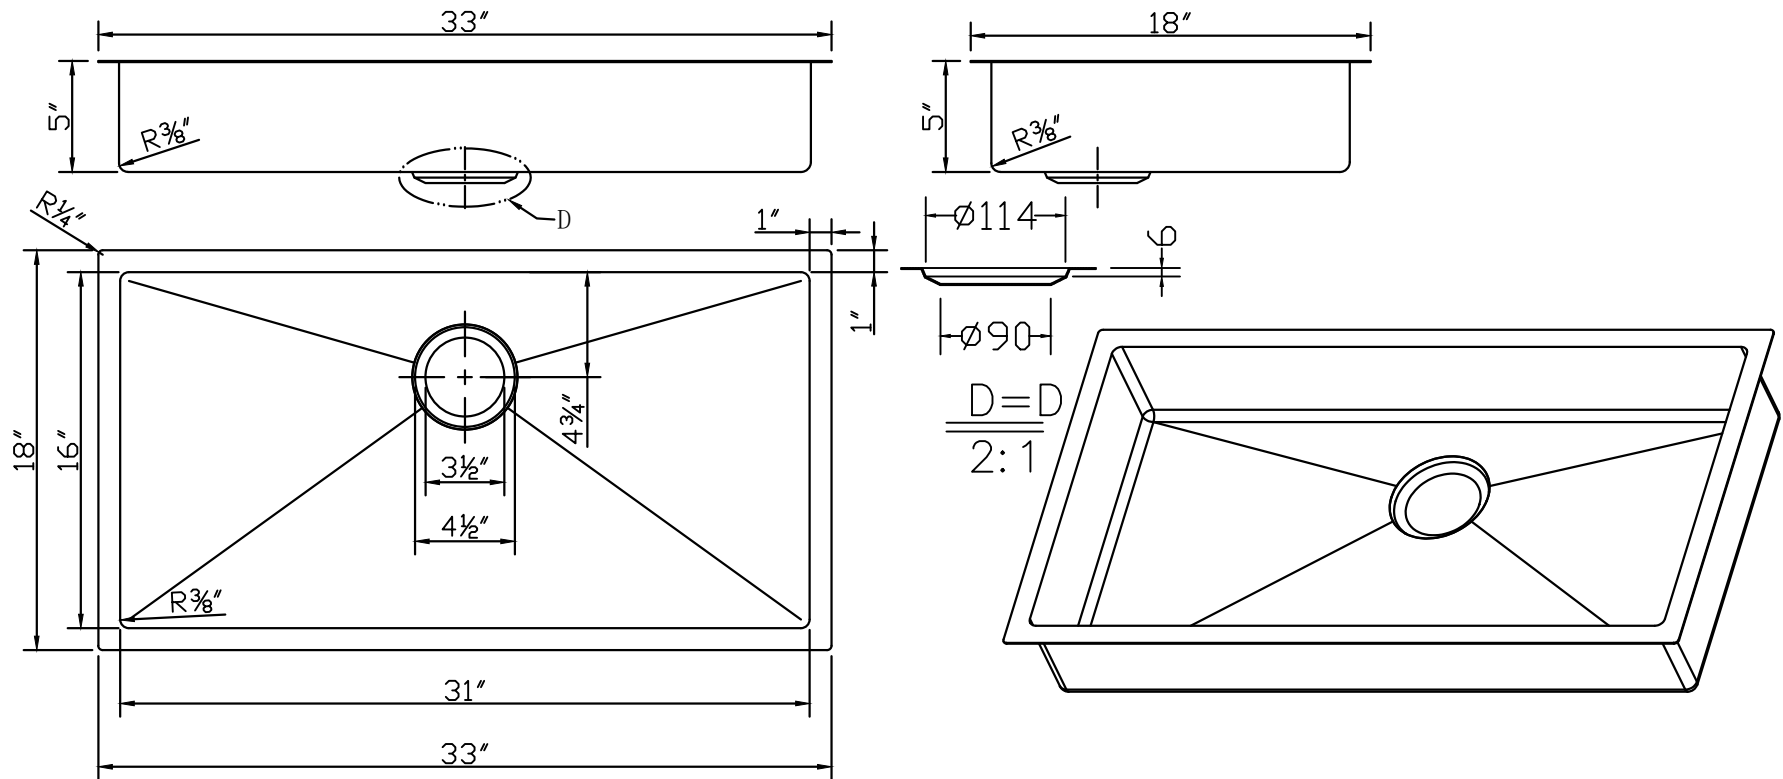

# BAI 1248

HAND MADE STAINLESS STEEL SINK  
SKU: KS-SS1248SB

Dimensions: 33in. L x 18in. W x 5in. H  
Material: SUS304 16Gauge

[www.megabai.com](http://www.megabai.com)

[sales@megabai.com](mailto:sales@megabai.com)