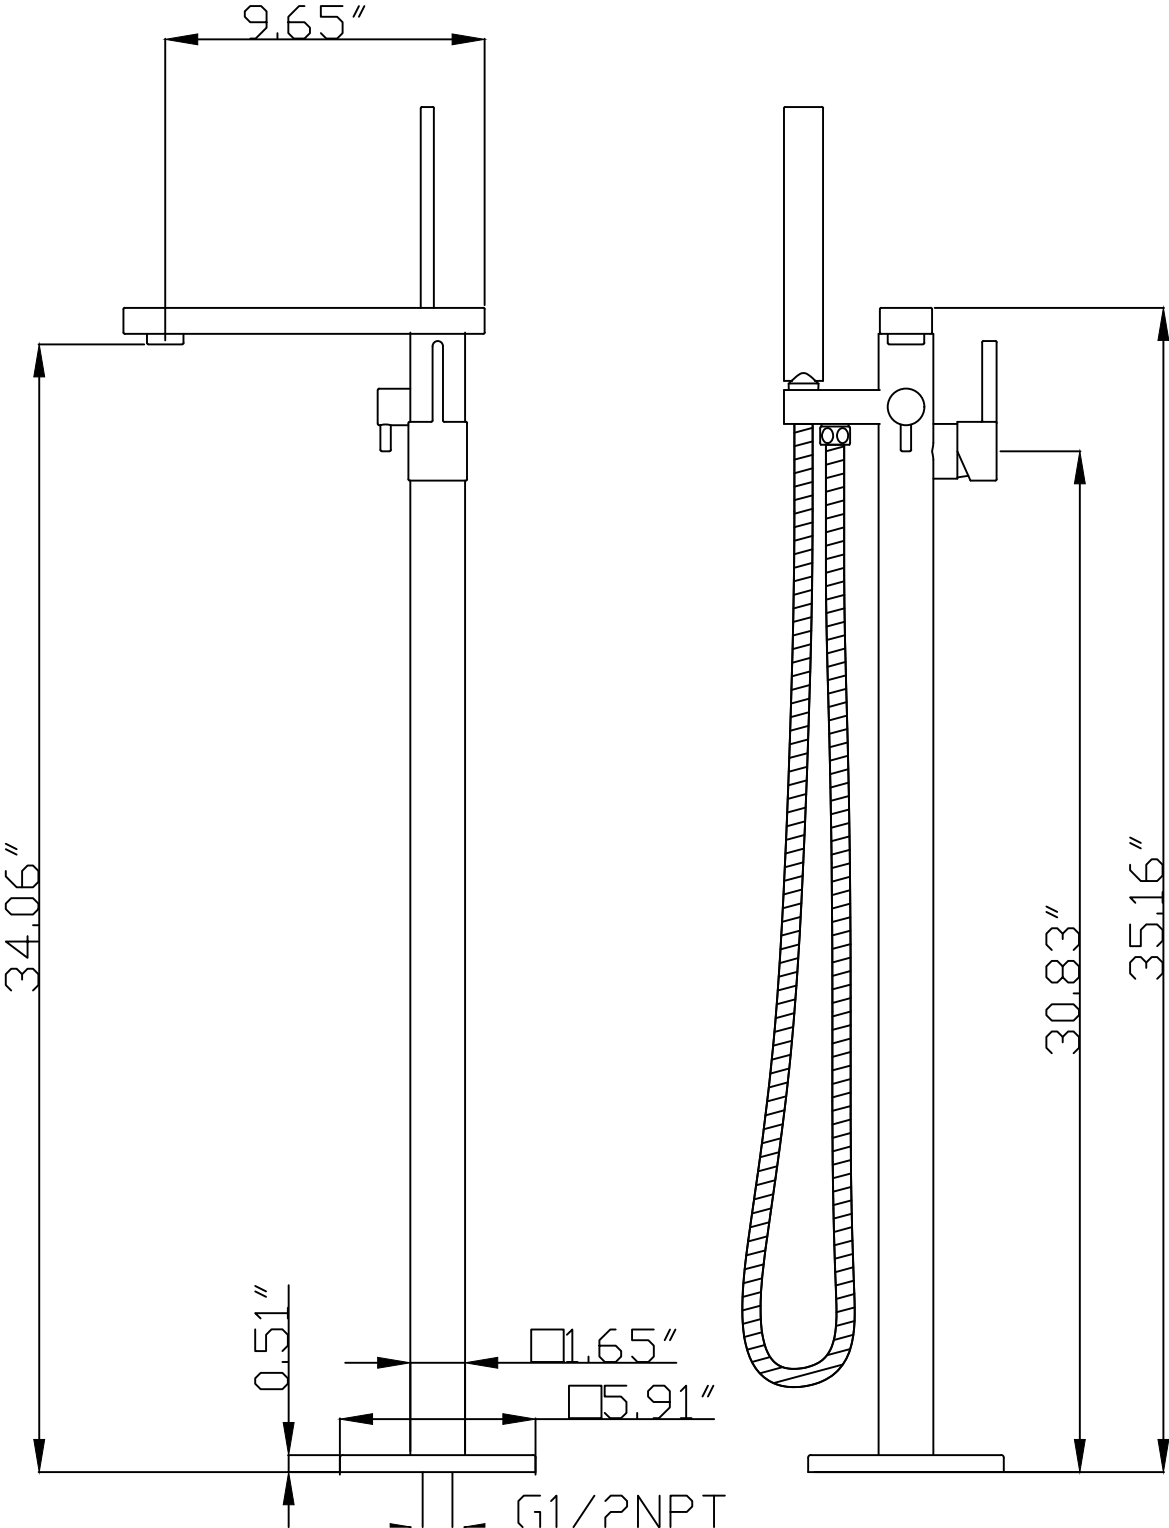

BAI 0618

9.65"

34.06"

0.51"

1.65"

5.91"

G1/2NPT

30.83"

35.16"