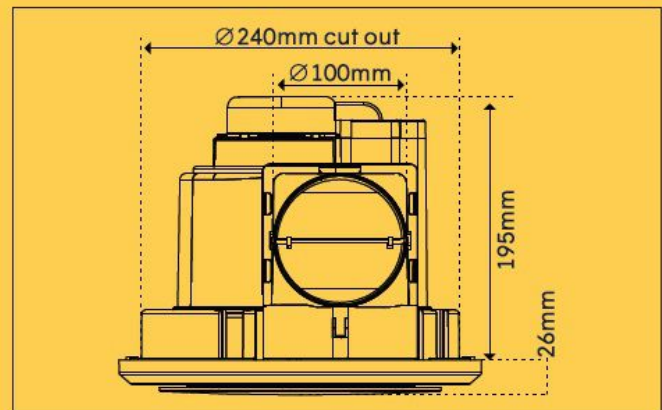

modura

AllAir Mate 200 Exhaust Fan

MFAM200

SPECIFICATIONS

Model No	MFAM200
Voltage	230~240V 50Hz
Motor	30W ball bearing
Air Flow	$\leq 270\text{m}^3/\text{h}$
Nosie	$\leq 43\text{dB}$
Fascia Size	$\text{Ø}270\text{mm}$
Cut Out Size	$\text{Ø}240\text{mm}$
Duct Size	$\text{Ø}100\text{mm}$

DIMENSIONS

modura

AllAir Mate 250 Exhaust Fan

MFAM250

SPECIFICATIONS

Model No	MFAM250
Voltage	230~240V 50Hz
Motor	35W ball bearing
Air Flow	$\leq 320\text{m}^3/\text{h}$
Nosie	$\leq 45\text{dB}$
Fascia Size	$\varnothing 330\text{mm}$
Cut Out Size	$\varnothing 290\text{mm}$
Duct Size	$\varnothing 150\text{mm}$

DIMENSIONS