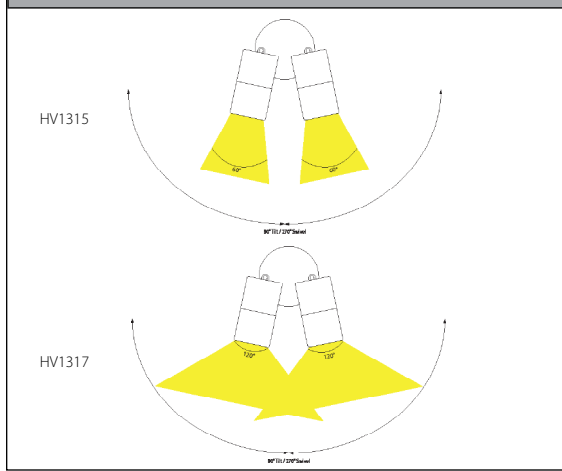

LIGHT DISTRIBUTION