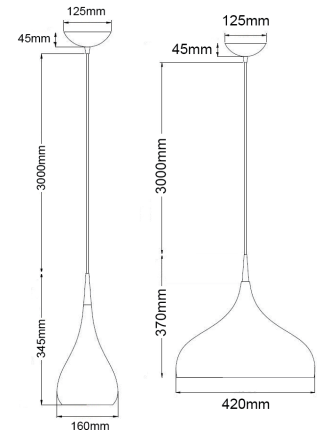

ZARA SERIES Interior Single Pendant lights

- Shade: powder coated steel
- White interior
- Lamp holder: E27 (Max.60W HAL)
- Globe not included
- For indoor use only
- Warranty: 1 year replacement

▲ZARA4A

◀ZARA9

CANOPY

CODE	DESCRIPTION	DIAM (mm)	FITTING H (mm)	CABLE L (mm)	CANOPY OD (mm)	WEIGHT (KG)	BOX (CM)	CARTON QTY
ZARA1A	PENDANT ES 60W OAK WOOD BELL	Ø160	345	3000	Ø125x45	1.1	21.5x21.5x39	1/10
ZARA2A	PENDANT ES 60W BURL WOOD BELL	Ø160	345	3000	Ø125x45	1.1	21x21x32	1/10
ZARA3A	PENDANT ES 60W S/N BELL	Ø160	345	3000	Ø125x45	1.1	21.5x21.5x39	1/10
ZARA4A	PENDANT ES 60W MATT BLK BELL	Ø160	345	3000	Ø125x45	1.1	21.5x21.5x39	1/10
ZARA5A	PENDANT ES 60W MATT WH BELL	Ø160	345	3000	Ø125x45	1.1	21.5x21.5x39	1/10
ZARA6	PENDANT ES 60W OAK WOOD DOME	Ø420	370	3000	Ø125x45	3.5	48x48x45	1/1
ZARA7	PENDANT ES 60W BURL WOOD DOME	Ø420	370	3000	Ø125x45	3.0	48x48x45	1/1
ZARA8	PENDANT ES 60W S/N DOME	Ø420	370	3000	Ø125x45	3.5	49x49x48	1/1
ZARA9	PENDANT ES 60W MATT BLK DOME	Ø420	370	3000	Ø125x45	3.5	48x49x45	1/1
ZARA10A	PENDANT ES 60W MATT WH DOME	Ø420	370	3000	Ø125x45	2.9	48x48x35	1/1