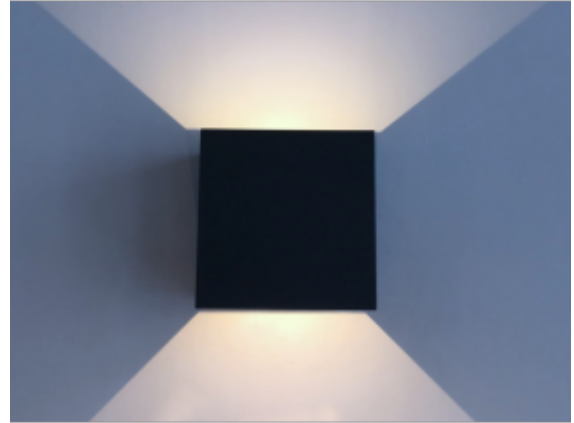

### Product Specifications

<b>SKU</b>	VBLWL-302-4-30
<b>Luminaire efficacy</b>	35 lm/W
<b>Product Series</b>	VBLWL-302-SERIES
<b>Light Colour</b>	Warm White
<b>Wattage</b>	6 W
<b>Lumen output</b>	208 lm
<b>IP rating</b>	54
<b>CRI</b>	80
<b>Beam Angle</b>	218 Degrees
<b>Trim colour</b>	Black
<b>Length</b>	100 mm
<b>Width</b>	100 mm
<b>Height</b>	102 mm
<b>Lifespan</b>	50000 Hours
<b>Warranty</b>	3 Years
<b>Weatherproof</b>	Weatherproof
<b>Mounting type</b>	Surface
<b>Wiring method</b>	Hardwire
<b>LED source</b>	CREE
<b>Material</b>	Die-Cast Aluminium
<b>Lamp Type</b>	LED
<b>Input voltage</b>	240 Volt AC 50HZ

### Dimensional Drawings

*Photometric information available upon request.*

### Product Specifications

<b>SKU</b>	VBLWL-302-4-40
<b>Luminaire efficacy</b>	36 lm/W
<b>Product Series</b>	VBLWL-302-SERIES
<b>Light Colour</b>	Cool White
<b>Wattage</b>	6 W
<b>Lumen output</b>	214 lm
<b>IP rating</b>	54
<b>CRI</b>	80
<b>Beam Angle</b>	218 Degrees
<b>Trim colour</b>	Black
<b>Length</b>	100 mm
<b>Width</b>	100 mm
<b>Height</b>	102 mm
<b>Lifespan</b>	50000 Hours
<b>Warranty</b>	3 Years
<b>Weatherproof</b>	Weatherproof
<b>Mounting type</b>	Surface
<b>Wiring method</b>	Hardwire
<b>LED source</b>	CREE
<b>Material</b>	Die-Cast Aluminium
<b>Lamp Type</b>	LED
<b>Input voltage</b>	240 Volt AC 50HZ