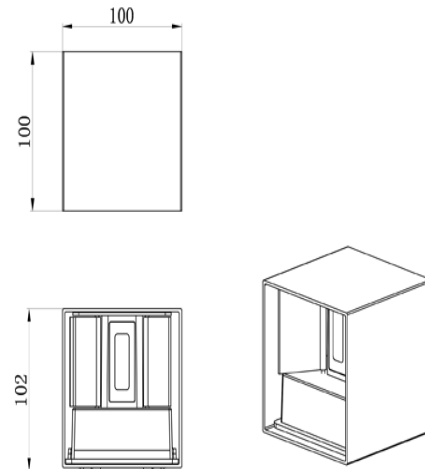

### Product Specifications

<b>SKU</b>	VBLWL-302-4-30
<b>Luminaire efficacy</b>	35 lm/W
<b>Product Series</b>	VBLWL-302-SERIES
<b>Light Colour</b>	Warm White
<b>Wattage</b>	6 W
<b>Lumen output</b>	208 lm
<b>IP rating</b>	54
<b>CRI</b>	80
<b>Beam Angle</b>	218 Degrees
<b>Trim colour</b>	Black
<b>Length</b>	100 mm
<b>Width</b>	100 mm
<b>Height</b>	102 mm
<b>Lifespan</b>	50000 Hours
<b>Warranty</b>	3 Years
<b>Weatherproof</b>	Weatherproof
<b>Mounting type</b>	Surface
<b>Wiring method</b>	Hardwire
<b>LED source</b>	CREE
<b>Material</b>	Die-Cast Aluminium
<b>Lamp Type</b>	LED
<b>Input voltage</b>	240 Volt AC 50HZ

### Dimensional Drawings

*Photometric information available upon request.*

### Product Specifications

<b>SKU</b>	VBLWL-302-4-40
<b>Luminaire efficacy</b>	36 lm/W
<b>Product Series</b>	VBLWL-302-SERIES
<b>Light Colour</b>	Cool White
<b>Wattage</b>	6 W
<b>Lumen output</b>	214 lm
<b>IP rating</b>	54
<b>CRI</b>	80
<b>Beam Angle</b>	218 Degrees
<b>Trim colour</b>	Black
<b>Length</b>	100 mm
<b>Width</b>	100 mm
<b>Height</b>	102 mm
<b>Lifespan</b>	50000 Hours
<b>Warranty</b>	3 Years
<b>Weatherproof</b>	Weatherproof
<b>Mounting type</b>	Surface
<b>Wiring method</b>	Hardwire
<b>LED source</b>	CREE
<b>Material</b>	Die-Cast Aluminium
<b>Lamp Type</b>	LED
<b>Input voltage</b>	240 Volt AC 50HZ