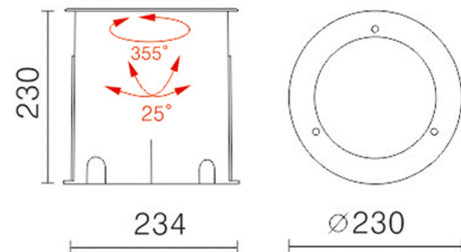

### Product Specifications

<b>SKU</b>	VBLUP-219-240V-3K
<b>Luminaire efficacy</b>	147 lm/W
<b>Product Series</b>	VBLUP-219-SERIES
<b>EAN</b>	9340994019659
<b>Wattage</b>	17 W
<b>Lumen output</b>	2500 lm
<b>IP rating</b>	67
<b>Beam Angle</b>	40 Degrees
<b>Trim colour</b>	Stainless 316
<b>Diameter</b>	230 mm
<b>Width</b>	234 mm
<b>Height</b>	230 mm
<b>Warranty</b>	5 Years
<b>Weatherproof</b>	Weatherproof
<b>Mounting type</b>	Recessed
<b>Wiring method</b>	Hardwire
<b>Shatterproof</b>	Shatterproof
<b>LED source</b>	CITIZEN
<b>Dimmable</b>	Non Dimmable
<b>Material</b>	316 Stainless Steel Front & die-cast body
<b>Lamp Type</b>	LED
<b>Input voltage</b>	240 Volt AC 50HZ
<b>Working temperature</b>	-20°C ~ 45°C

### Dimensional Drawings

Photometric information available upon request.