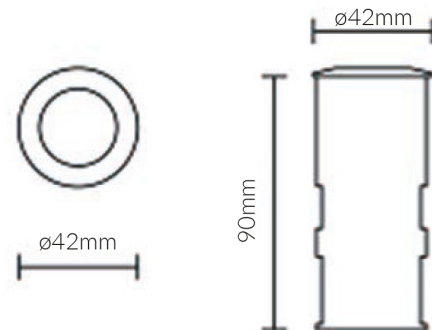

### Product Specifications

<b>SKU</b>	VBLUP-200-24V-3K
<b>Luminaire efficacy</b>	53 lm/W
<b>Product Series</b>	VBLUP-200-SERIES
<b>EAN</b>	9340994016542
<b>Light Colour</b>	Warm White
<b>Wattage</b>	3 W
<b>Lumen output</b>	160 lm
<b>IP rating</b>	67
<b>CRI</b>	80
<b>Beam Angle</b>	100 Degrees
<b>Cut out</b>	35 mm
<b>Diameter</b>	42 mm
<b>Length</b>	90 mm
<b>Lifespan</b>	50000 Hours
<b>Warranty</b>	5 Years
<b>Weatherproof</b>	Weatherproof
<b>Mounting type</b>	Recessed
<b>Wiring method</b>	Hardwire
<b>Shatterproof</b>	Shatterproof
<b>LED source</b>	OSRAM
<b>Dimmable</b>	Non Dimmable
<b>Diffuser</b>	Frosted
<b>Material</b>	ADC12 Die-cast aluminium housing
<b>Lamp Type</b>	LED
<b>Input voltage</b>	24 Volt DC
<b>Working temperature</b>	-20°C~50°C

### Dimensional Drawings

*Photometric information available upon request.*

### Product Specifications

<b>SKU</b>	VBLUP-200-24V-4K
<b>Luminaire efficacy</b>	60 lm/W
<b>Product Series</b>	VBLUP-200-SERIES
<b>EAN</b>	9340994019888
<b>Wattage</b>	3 W
<b>Lumen output</b>	180 lm
<b>IP rating</b>	67
<b>CRI</b>	80
<b>Beam Angle</b>	100 Degrees
<b>Cut out</b>	35 mm
<b>Diameter</b>	42 mm
<b>Lifespan</b>	50000 Hours
<b>Warranty</b>	5 Years
<b>Mounting type</b>	Recessed
<b>Wiring method</b>	Hardwire
<b>LED source</b>	OSRAM
<b>Diffuser</b>	Frosted
<b>Material</b>	ADC12 Die-cast Aluminium Housing
<b>Lamp Type</b>	LED
<b>Input voltage</b>	DC12V
<b>Working temperature</b>	-20°C ~ 50°C