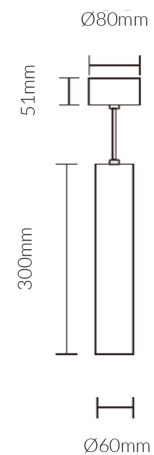

### Product Specifications

<b>SKU</b>	VBLPD-105-4-3K
<b>Luminaire efficacy</b>	86 lm/W
<b>Product Series</b>	VBLPD-105-SERIES
<b>EAN</b>	9340994402390
<b>Light Colour</b>	Warm White
<b>Wattage</b>	13 W
<b>Lumen output</b>	1111 lm
<b>CRI</b>	80
<b>Beam Angle</b>	50 Degrees
<b>Trim colour</b>	Black
<b>Diameter</b>	60 mm
<b>Length</b>	300 mm
<b>Lifespan</b>	40000 Hours
<b>Warranty</b>	5 Years
<b>LED source</b>	SHARP
<b>Lamp Type</b>	LED
<b>Input voltage</b>	220V-265V AC 50hz
<b>Working temperature</b>	-20°C ~ 45°C

### Dimensional Drawings

### Product Specifications

<b>SKU</b>	VBLPD-105-4-4K
<b>Luminaire efficacy</b>	94 lm/W
<b>Product Series</b>	VBLPD-105-SERIES
<b>EAN</b>	9340994402406
<b>Light Colour</b>	Cool White
<b>Wattage</b>	13 W
<b>Lumen output</b>	1224 lm
<b>CRI</b>	80
<b>Beam Angle</b>	50 Degrees
<b>Trim colour</b>	Black
<b>Diameter</b>	60 mm
<b>Length</b>	351 mm
<b>Width</b>	60 mm
<b>Lifespan</b>	40000 Hours
<b>Warranty</b>	5 Years
<b>LED source</b>	SHARP
<b>Lamp Type</b>	LED
<b>Input voltage</b>	220V-265V AC 50hz
<b>Working temperature</b>	-20°C ~ 45°C