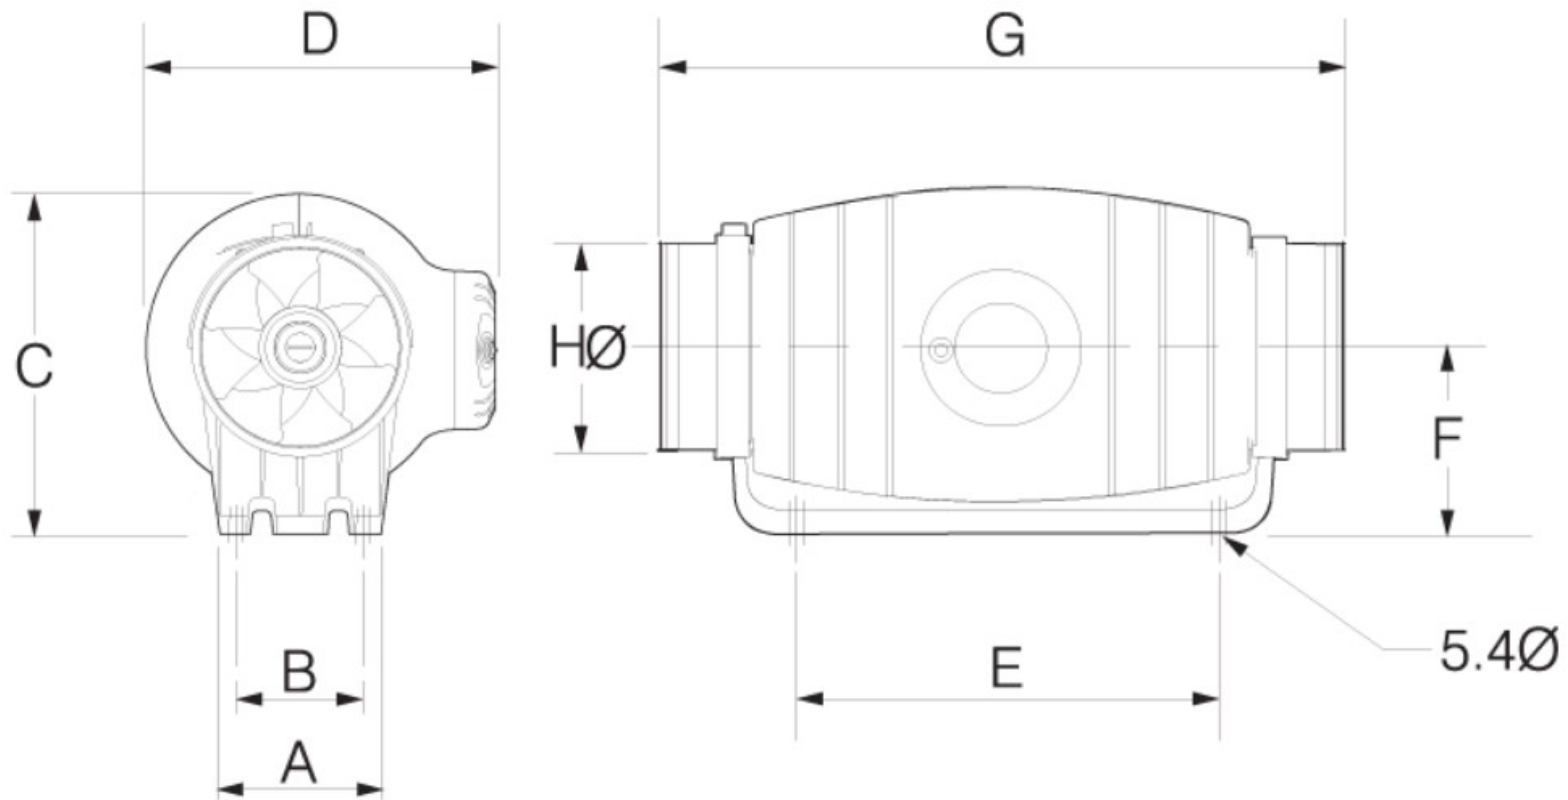

100mm, 125mm, 150mm & 200mm

Model No.	A	B	C	D	E	F	G	HØ
TD-250/100SIL	100	83	223	233	250	121	575	97
TD-350/125SIL	100	83	223	233	250	121	462	123
TD-500/150SIL	116	96	245	251	250	134	484	147
TD-800/200SIL	145	129	296	296	340	164	568	198