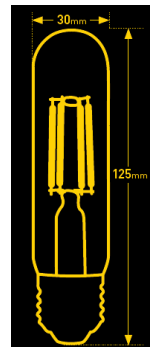

### Dimensions

Width (mm)	30
Height (mm)	125