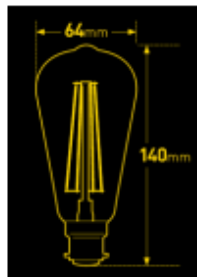

### Dimensions

Width (mm)	64
Height (mm)	140