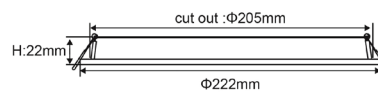

**SLICKTRI1R**

**SLICKTRI1S**

**SLICKTRI2R**

**SLICKTRI2S**

**SLICKTRI3R**

**SLICKTRI3S**

PART NO.	DESCRIPTION	LUMENS			WATT	CRI	BOX WEIGHT	BOX DIMENSIONS	CARTON QTY
		3000K	4000K	5000K					
SLICKTRI1R	D/L LED FIXED DIMM SLIM WH RND TRI	630LM	720LM	680LM	9W	>80	0.31kg	19x45x16cm	1/40
SLICKTRI2R	D/L LED FIXED DIMM SLIM WH RND TRI	840LM	960LM	900LM	12W	>80	0.38kg	19x45x18.5cm	1/40
SLICKTRI3R	D/L LED FIXED DIMM SLIM WH RND TRI	1350LM	1550LM	1450LM	18W	>80	0.5kg	25.5x45x23.5cm	1/20
SLICKTRI1S	D/L LED FIXED DIMM SLIM WH SQ TRI	630LM	720LM	680LM	9W	>80	0.34kg	21x45x16cm	1/40
SLICKTRI2S	D/L LED FIXED DIMM SLIM WH SQ TRI	840LM	960LM	900LM	12W	>80	0.4kg	23x45x18.5cm	1/40
SLICKTRI3S	D/L LED FIXED DIMM SLIM WH SQ TRI	1350LM	1550LM	1450LM	18W	>80	0.6kg	28x45x23.5cm	1/20