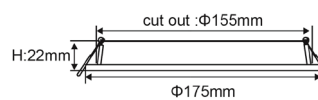

**SLICKTRI1R**

**SLICKTRI1S**

**SLICKTRI2R**

**SLICKTRI2S**

**SLICKTRI3R**

**SLICKTRI3S**

PART NO.	DESCRIPTION	LUMENS			WATT	CRI	BOX WEIGHT	BOX DIMENSIONS	CARTON QTY
		3000K	4000K	5000K					
SLICKTRI1R	D/L LED FIXED DIMM SLIM WH RND TRI	630LM	720LM	680LM	9W	>80	0.31kg	19x45x16cm	1/40
SLICKTRI2R	D/L LED FIXED DIMM SLIM WH RND TRI	840LM	960LM	900LM	12W	>80	0.38kg	19x45x18.5cm	1/40
SLICKTRI3R	D/L LED FIXED DIMM SLIM WH RND TRI	1350LM	1550LM	1450LM	18W	>80	0.5kg	25.5x45x23.5cm	1/20
SLICKTRI1S	D/L LED FIXED DIMM SLIM WH SQ TRI	630LM	720LM	680LM	9W	>80	0.34kg	21x45x16cm	1/40
SLICKTRI2S	D/L LED FIXED DIMM SLIM WH SQ TRI	840LM	960LM	900LM	12W	>80	0.4kg	23x45x18.5cm	1/40
SLICKTRI3S	D/L LED FIXED DIMM SLIM WH SQ TRI	1350LM	1550LM	1450LM	18W	>80	0.6kg	28x45x23.5cm	1/20