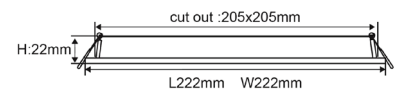

**SLICKTRI1R**

**SLICKTRI1S**

**SLICKTRI2R**

**SLICKTRI2S**

**SLICKTRI3R**

**SLICKTRI3S**

PART NO.	DESCRIPTION	LUMENS			WATT	CRI	BOX WEIGHT	BOX DIMENSIONS	CARTON QTY
		3000K	4000K	5000K					
SLICKTRI1R	D/L LED FIXED DIMM SLIM WH RND TRI	630LM	720LM	680LM	9W	>80	0.31kg	19x45x16cm	1/40
SLICKTRI2R	D/L LED FIXED DIMM SLIM WH RND TRI	840LM	960LM	900LM	12W	>80	0.38kg	19x45x18.5cm	1/40
SLICKTRI3R	D/L LED FIXED DIMM SLIM WH RND TRI	1350LM	1550LM	1450LM	18W	>80	0.5kg	25.5x45x23.5cm	1/20
SLICKTRI1S	D/L LED FIXED DIMM SLIM WH SQ TRI	630LM	720LM	680LM	9W	>80	0.34kg	21x45x16cm	1/40
SLICKTRI2S	D/L LED FIXED DIMM SLIM WH SQ TRI	840LM	960LM	900LM	12W	>80	0.4kg	23x45x18.5cm	1/40
SLICKTRI3S	D/L LED FIXED DIMM SLIM WH SQ TRI	1350LM	1550LM	1450LM	18W	>80	0.6kg	28x45x23.5cm	1/20