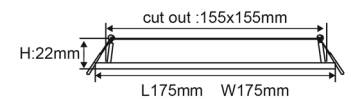

**SLICKTRI1R**

**SLICKTRI1S**

**SLICKTRI2R**

**SLICKTRI2S**

**SLICKTRI3R**

**SLICKTRI3S**

PART NO.	DESCRIPTION	LUMENS			WATT	CRI	BOX WEIGHT	BOX DIMENSIONS	CARTON QTY
		3000K	4000K	5000K					
SLICKTRI1R	D/L LED FIXED DIMM SLIM WH RND TRI	630LM	720LM	680LM	9W	>80	0.31kg	19x45x16cm	1/40
SLICKTRI2R	D/L LED FIXED DIMM SLIM WH RND TRI	840LM	960LM	900LM	12W	>80	0.38kg	19x45x18.5cm	1/40
SLICKTRI3R	D/L LED FIXED DIMM SLIM WH RND TRI	1350LM	1550LM	1450LM	18W	>80	0.5kg	25.5x45x23.5cm	1/20
SLICKTRI1S	D/L LED FIXED DIMM SLIM WH SQ TRI	630LM	720LM	680LM	9W	>80	0.34kg	21x45x16cm	1/40
SLICKTRI2S	D/L LED FIXED DIMM SLIM WH SQ TRI	840LM	960LM	900LM	12W	>80	0.4kg	23x45x18.5cm	1/40
SLICKTRI3S	D/L LED FIXED DIMM SLIM WH SQ TRI	1350LM	1550LM	1450LM	18W	>80	0.6kg	28x45x23.5cm	1/20