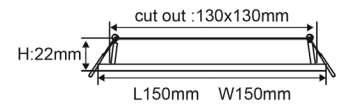

**SLICKTRI1R**

**SLICKTRI1S**

**SLICKTRI2R**

**SLICKTRI2S**

**SLICKTRI3R**

**SLICKTRI3S**

PART NO.	DESCRIPTION	LUMENS			WATT	CRI	BOX WEIGHT	BOX DIMENSIONS	CARTON QTY
		3000K	4000K	5000K					
SLICKTRI1R	D/L LED FIXED DIMM SLIM WH RND TRI	630LM	720LM	680LM	9W	>80	0.31kg	19x45x16cm	1/40
SLICKTRI2R	D/L LED FIXED DIMM SLIM WH RND TRI	840LM	960LM	900LM	12W	>80	0.38kg	19x45x18.5cm	1/40
SLICKTRI3R	D/L LED FIXED DIMM SLIM WH RND TRI	1350LM	1550LM	1450LM	18W	>80	0.5kg	25.5x45x23.5cm	1/20
SLICKTRI1S	D/L LED FIXED DIMM SLIM WH SQ TRI	630LM	720LM	680LM	9W	>80	0.34kg	21x45x16cm	1/40
SLICKTRI2S	D/L LED FIXED DIMM SLIM WH SQ TRI	840LM	960LM	900LM	12W	>80	0.4kg	23x45x18.5cm	1/40
SLICKTRI3S	D/L LED FIXED DIMM SLIM WH SQ TRI	1350LM	1550LM	1450LM	18W	>80	0.6kg	28x45x23.5cm	1/20