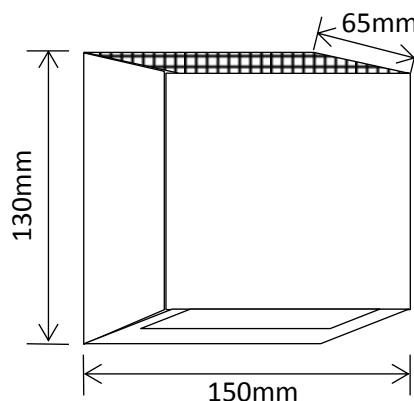

#### Packaged Fitting Weight & Dimensions

W: 0.6kg

D: 15cm x 15cm x 7cm