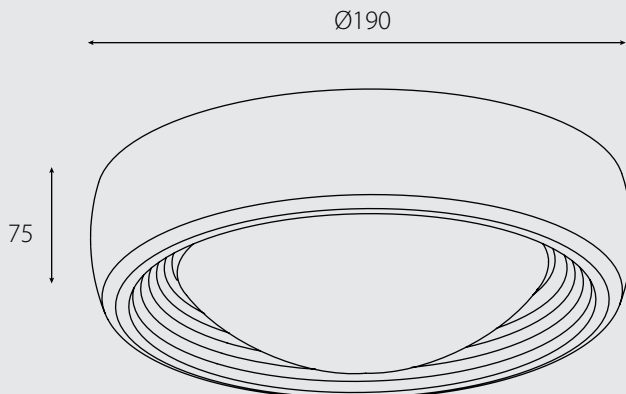

## DIMENSIONS

## PRODUCT INFORMATION

Order Code	Power	Lumens	CCT	Body Colour	CRI (Ra)	IP Rating	Beam Angle	Dimmable	Emergency	Sensor	Size	SKU Number	Carton Qty	Weight
SCI-2600	8w	560	3000k	White	82	65	120°	N/A	N/A	N/A	190 x 75mm	9376047817026	12	7kg
SCI-2601	8w	620	6000k	White	82	65	120°	N/A	N/A	N/A	190 x 75mm	9376047817033	12	7kg
SCI-2602	8w	560	3000k	Silver	82	65	120°	N/A	N/A	N/A	190 x 75mm	9376047817040	12	7kg
SCI-2603	8w	620	6000k	Silver	82	65	120°	N/A	N/A	N/A	190 x 75mm	9376047817057	12	7kg
SCI-2604	8w	560	3000k	Black	82	65	120°	N/A	N/A	N/A	190 x 75mm	9376047817064	12	7kg
SCI-2605	8w	620	6000k	Black	82	65	120°	N/A	N/A	N/A	190 x 75mm	9376047817071	12	7kg