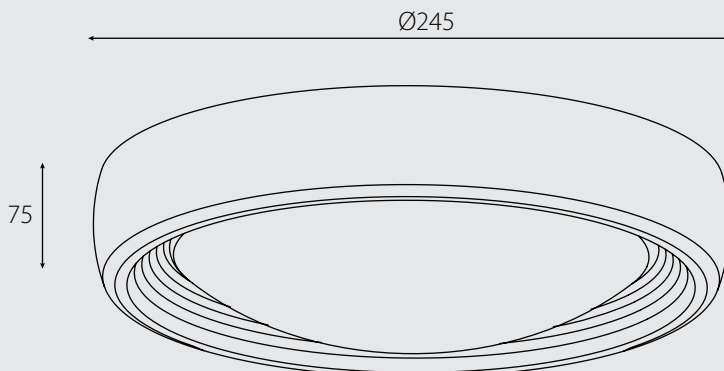

## PRODUCT INFORMATION

Order Code	Power	Lumens	CCT	Body Colour	CRI (Ra)	IP Rating	Beam Angle	Dimmable	Emergency	Sensor	Size	SKU Number	Carton Qty	Weight
SCI-2610	13w	980	3000k	White	82	65	120°	N/A	N/A	N/A	245 x 75mm	9376047817088	12	11.5kg
SCI-2611	13w	1040	6000k	White	82	65	120°	N/A	N/A	N/A	245 x 75mm	9376047817095	12	11.5kg
SCI-2612	13w	980	3000k	Silver	82	65	120°	N/A	N/A	N/A	245 x 75mm	9376047817101	12	11.5kg
SCI-2613	13w	1040	6000k	Silver	82	65	120°	N/A	N/A	N/A	245 x 75mm	9376047817118	12	11.5kg
SCI-2614	13w	980	3000k	Black	82	65	120°	N/A	N/A	N/A	245 x 75mm	9376047817125	12	11.5kg
SCI-2615	13w	1040	6000k	Black	82	65	120°	N/A	N/A	N/A	245 x 75mm	9376047817132	12	11.5kg

## DIMENSIONS