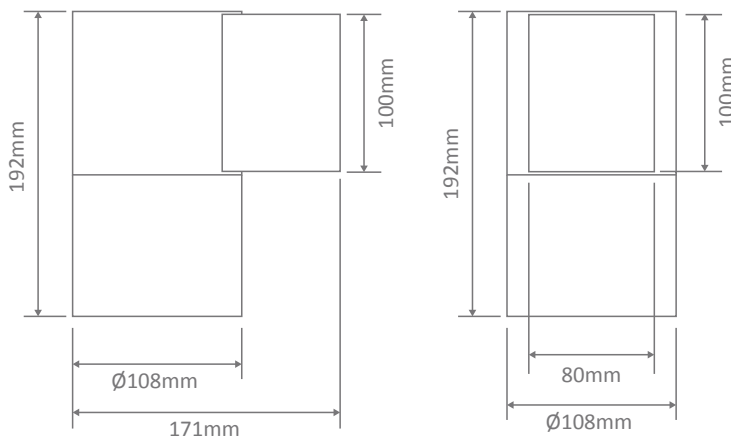

Diagrams / Additional

Item No.	Variant	CCT
PIPER-1-RND-BLK	49250	No Lamp
	49251	3000K
	49252	5000K
PIPER-1-RND-DGR	49253	No Lamp
	49254	3000K
	49255	5000K
PIPER-1-RND-WHT	49256	No Lamp
	49257	3000K
	49258	5000K