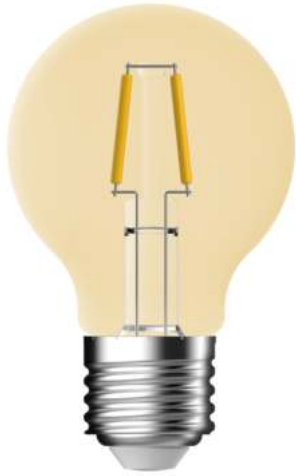

E27 G45 | LIGHT BULB | GOLDCOLOR

2080152758

nordlux®

Voltage (V): 220-240 Volt
Bulb base: E27

Primary material: Glass
Color: Goldcolor

Height (cm): 7.9

EAN: 5704924000195
TUN: 2073971
Item Number: 2080152758
Pcs Per Master Carton: 6

Sales Box Height (cm): 9
Sales Box Width(cm): 5
Sales Box Depth (cm): 5
Sales Box Volume m³ : 0.0002
Product net weight (kg): 0.018

Brightness of light (Lumen): 400
Color Temperature (K): 2500
Ra-value : 80
Lifetime (h): 15000
Beam Angle (°) : 360
Energy Class: F
Actual Watt (W): 4.2