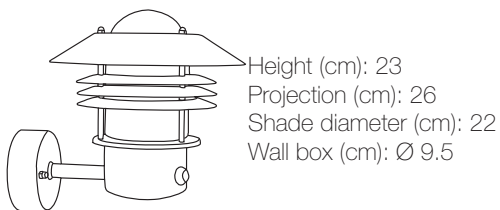

Højde (cm): 23
Fremspring (cm): 26
Skærm diameter (cm): 22
Vægbocks (cm): Ø 9.5

Vejers

Nummer: 25091001 Hvid

EAN: 5701581029071

DB: 5255784

Antal pr. kolli 3

Materiale: Galvaniseret Stål/Glas

IP54, Klasse 1 (Jord), 230V

Vejers

Nummer: 25091031 Galvaniseret stål
EAN: 5701581092068
DB: 5188246
Antal pr. kolli 3
Materiale: Galvaniseret Stål/Glas
IP54, Klasse 1 (Jord), 230V
E27, Max. 60W, Lyskilde medfølger ikke
Parallelforbindelse muligt

Højde (cm): 23
Fremspring (cm): 26
Skærm diameter (cm): 22
Vægboкс (cm): Ø 9.5

Vejers

Nummer: 25091003 Sort
EAN: 5701581030077
DB: 5255785
Antal pr. kolli 3
Materiale: Galvaniseret Stål/Glas
IP54, Klasse 1 (Jord), 230V
E27, Max. 60W, Lyskilde medfølger ikke
Parallelförbindelse muligt

Height (cm): 23
Projection (cm): 26
Shade diameter (cm): 22
Wall box (cm): Ø 9.5

Vejers Sensor

Item number: 25101031 Galvanized
EAN: 5701581174078

Packaging unit 3
Material: Galvanized steel/Glass
IP54, Class 1 (Earth contact), 230V
E27, Max. 60W, Light source not included
Parallel connection possible