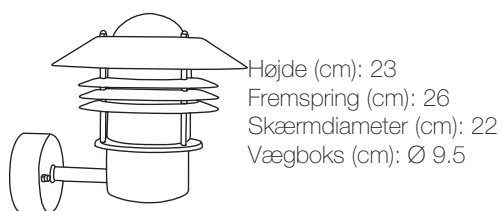

Højde (cm): 23
Fremspring (cm): 26
Skærm diameter (cm): 22
Vægbocks (cm): Ø 9.5

Vejers

Nummer: 25091001 Hvid

EAN: 5701581029071

DB: 5255784

Antal pr. kolli 3

Materiale: Galvaniseret Stål/Glas

IP54, Klasse 1 (Jord), 230V

E27, Max. 60W, Lyskilde medfølger ikke

Parallelforbindelse muligt

Brugsområde: Udendørs

Energiklasse A++ - D

En klassisk lampe fra Nordlux, som er velegnet til montering i indkørslen, ved indgangen, på terrassen eller i gårdhaven. Denne model er designet med en opadvendt lampeskærm.

Vejers

Nummer: 25091031 Galvaniseret stål
EAN: 5701581092068
DB: 5188246
Antal pr. kolli 3
Materiale: Galvaniseret Stål/Glas
IP54, Klasse 1 (Jord), 230V
E27, Max. 60W, Lyskilde medfølger ikke
Parallelforbindelse muligt

Højde (cm): 23
Fremspring (cm): 26
Skærm diameter (cm): 22
Vægboкс (cm): Ø 9.5

Vejers

Nummer: 25091003 Sort
EAN: 5701581030077
DB: 5255785
Antal pr. kolli 3
Materiale: Galvaniseret Stål/Glas
IP54, Klasse 1 (Jord), 230V
E27, Max. 60W, Lyskilde medfølger ikke
Parallelförbindelse muligt