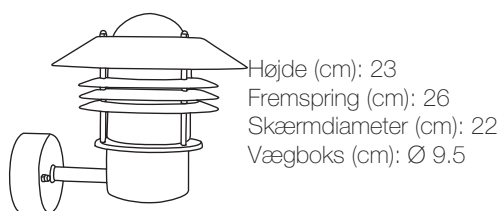

Vejers

Nummer: 25091034 Rustfrit stål

EAN: 5701581053076

DB: 5268522

Antal pr. kolfi 3

Materiale: Rustfrit Stål/Glas

IP54, Klasse 1 (Jord), 230V

E27, Max. 60W, Lyskilde medfølger ikke

Højde (cm): 23
Fremspring (cm): 26
Skærm diameter (cm): 22
Vægbocks (cm): Ø 9.5

Vejers

Nummer: 25091001 Hvid

EAN: 5701581029071

DB: 5255784

Antal pr. kolli 3

Materiale: Galvaniseret Stål/Glas

IP54, Klasse 1 (Jord), 230V

Højde (cm): 23
Fremspring (cm): 26
Skærm diameter (cm): 22
Vægboкс (cm): Ø 9.5

Vejers

Nummer: 25091003 Sort
EAN: 5701581030077
DB: 5255785
Antal pr. kolli 3
Materiale: Galvaniseret Stål/Glas
IP54, Klasse 1 (Jord), 230V
E27, Max. 60W, Lyskilde medfølger ikke
Parallelförbindelse muligt