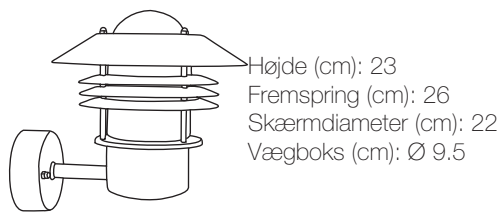

Højde (cm): 23
Fremspring (cm): 26
Skærm diameter (cm): 22
Vægbocks (cm): Ø 9.5

Vejers

Nummer: 25091001 Hvid

EAN: 5701581029071

DB: 5255784

Antal pr. kolli 3

Materiale: Galvaniseret Stål/Glas

IP54, Klasse 1 (Jord), 230V

E27, Max. 60W, Lyskilde medfølger ikke

Parallelforbindelse muligt

Brugsområde: Udendørs

Energiklasse A++ - D

En klassisk lampe fra Nordlux, som er velegnet til montering i indkørslen, ved indgangen, på terrassen eller i gårdhaven. Denne model er designet med en opadvendt lampeskærm.

Vejers

Nummer: 25091031 Galvaniseret stål
EAN: 5701581092068
DB: 5188246
Antal pr. kolli 3
Materiale: Galvaniseret Stål/Glas
IP54, Klasse 1 (Jord), 230V
E27, Max. 60W, Lyskilde medfølger ikke
Parallelforbindelse muligt

Højde (cm): 23
Fremspring (cm): 26
Skærm diameter (cm): 22
Vægboкс (cm): Ø 9.5

Vejers

Nummer: 25091003 Sort
EAN: 5701581030077
DB: 5255785
Antal pr. kolli 3
Materiale: Galvaniseret Stål/Glas
IP54, Klasse 1 (Jord), 230V
E27, Max. 60W, Lyskilde medfølger ikke
Parallelförbindelse muligt