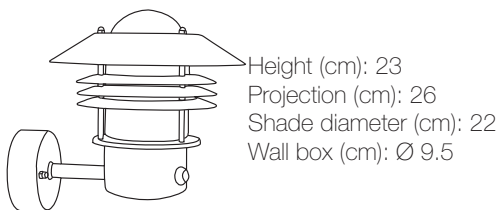

Højde (cm): 23
Fremspring (cm): 26
Skærm diameter (cm): 22
Vægbocks (cm): Ø 9.5

Vejers

Nummer: 25091001 Hvid

EAN: 5701581029071

DB: 5255784

Antal pr. kolli 3

Materiale: Galvaniseret Stål/Glas

IP54, Klasse 1 (Jord), 230V

Højde (cm): 23
Fremspring (cm): 26
Skærm diameter (cm): 22
Vægboкс (cm): Ø 9.5

Vejers

Nummer: 25091003 Sort
EAN: 5701581030077
DB: 5255785
Antal pr. kolli 3
Materiale: Galvaniseret Stål/Glas
IP54, Klasse 1 (Jord), 230V
E27, Max. 60W, Lyskilde medfølger ikke
Parallelförbindelse muligt

Height (cm): 23
Projection (cm): 26
Shade diameter (cm): 22
Wall box (cm): Ø 9.5

Vejers Sensor

Item number: 25101031 Galvanized
EAN: 5701581174078

Packaging unit 3
Material: Galvanized steel/Glass
IP54, Class 1 (Earth contact), 230V
E27, Max. 60W, Light source not included
Parallel connection possible

Height (cm): 23
Projection (cm): 26
Shade diameter (cm): 22
Wall box (cm): Ø 9.5

Vejers Sensor

Item number: 25101003 Black
EAN: 5701581176072

Packaging unit 3
Material: Galvanized steel/Glass
IP54, Class 1 (Earth contact), 230V
E27, Max. 60W, Light source not included
Parallel connection possible