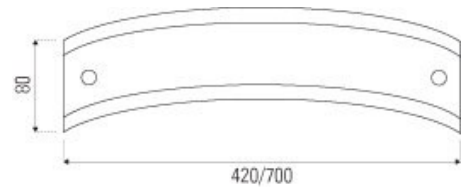

MASON

MW481

	Dimensions
E27	L: 42cm x D: 10cm x H: 8cm
T5	L: 70cm x D: 10cm x H: 8cm

MODEL NUMBER	DESCRIPTION	COLOUR	GLOBE TYPE	ALTERNATES
MW4811CH	1 Light Wall Bracket	White	E27 60W	N/A
MW4814CH/E	14W T5 Wall Bracket	White	T5 14W	N/A