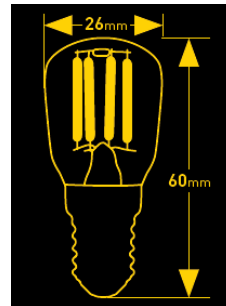

### Dimensions

Width (mm)	26
Height (mm)	60