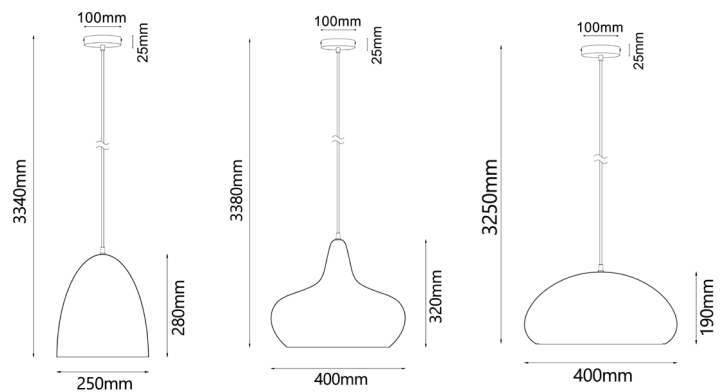

LIGNA SERIES E27 PENDANT LIGHTS

- Material: iron & aluminium
- PVC suspension cable
- Max 72W halogen globe
- E27 lamp bases
- Globe not included
- For indoor use

PART NO.	DESCRIPTION	DIAM (mm)	HEIGHT (mm)	CABLE L (mm)	CANOPY OD (mm)	WEIGHT (KG)	BOX (CM)	CARTON QTY
LIGNA01	PENDANT ES 72W OBLONG Cherry Cinnamon IRON ALU	Ø250	280	3000	Ø100	1.2	31x31x35	1
LIGNA02	PENDANT ES 72W OBLONG Cherry Golden Oak IRON ALU	Ø250	280	3000	Ø100	1.2	31x31x35	1
LIGNA03	PENDANT ES 72W OBLONG Black Walnut IRON ALU	Ø250	280	3000	Ø100	1.2	31x31x35	1
LIGNA04	PENDANT ES 72W WINE GLASS Cherry Cinnamon IRON ALU	Ø400	320	3000	Ø100	2.1	46x46x39	1
LIGNA05	PENDANT ES 72W WINE GLASS Cherry Golden Oak IRON ALU	Ø400	320	3000	Ø100	2.1	46x46x39	1
LIGNA06	PENDANT ES 72W WINE GLASS Black Walnut IRON ALU	Ø400	320	3000	Ø100	2.1	46x46x39	1
LIGNA07	PENDANT ES 72W DOME Cherry Cinnamon IRON ALU	Ø400	190	3000	Ø100	1.9	46x46x26	1
LIGNA08	PENDANT ES 72W DOME Cherry Golden Oak IRON ALU	Ø400	190	3000	Ø100	1.9	46x46x26	1
LIGNA09	PENDANT ES 72W DOME Black Walnut IRON ALU	Ø400	190	3000	Ø100	1.9	46x46x26	1