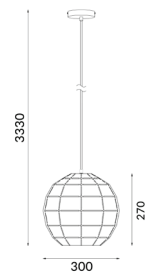

ARMIS SERIES

- Interior single pendant light
- Shade: iron
- Lamp holder: 1XE27 (Max.72W HAL)
- Globe not included
- For indoor use only

CODE	DESCRIPTION	DIAM (mm)	FITTING L (mm)	CABLE L (mm)	CANOPY D (mm)	CARTON QTY
ARMIS1	PENDANT ES 72W Matt White Tiled (Iron) Wine Glass	300	270	3000	110	1/1
ARMIS2	PENDANT ES 72W Champagne Gold Tiled (Iron) Wine Glass	300	270	3000	110	1/1
ARMIS3	PENDANT ES 72W Coffee Tiled (Iron) Wine Glass	300	270	3000	110	1/1
ARMIS4	PENDANT ES 72W Matt White Tiled (Iron) Ellipse	250	255	3000	100	1/1
ARMIS5	PENDANT ES 72W Champagne Gold Tiled (Iron) Ellipse	250	255	3000	100	1/1
ARMIS6	PENDANT ES 72W Coffee Tiled (Iron) Ellipse	250	255	3000	100	1/1
ARMIS7	PENDANT ES 72W Matt White Tiled (Iron) Dome	400	200	3000	110	1/1
ARMIS8	PENDANT ES 72W Champagne Gold Tiled (Iron) Dome	400	200	3000	110	1/1
ARMIS9	PENDANT ES 72W Coffee Tiled (Iron) Dome	400	200	3000	110	1/1