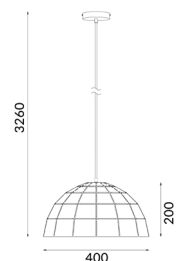

ARMIS SERIES

- Interior single pendant light
- Shade: iron
- Lamp holder: 1XE27 (Max.72W HAL)
- Globe not included
- For indoor use only

CODE	DESCRIPTION	DIAM (mm)	FITTING L (mm)	CABLE L (mm)	CANOPY D (mm)	CARTON QTY
ARMIS1	PENDANT ES 72W Matt White Tiled (Iron) Wine Glass	300	270	3000	110	1/1
ARMIS2	PENDANT ES 72W Champagne Gold Tiled (Iron) Wine Glass	300	270	3000	110	1/1
ARMIS3	PENDANT ES 72W Coffee Tiled (Iron) Wine Glass	300	270	3000	110	1/1
ARMIS4	PENDANT ES 72W Matt White Tiled (Iron) Ellipse	250	255	3000	100	1/1
ARMIS5	PENDANT ES 72W Champagne Gold Tiled (Iron) Ellipse	250	255	3000	100	1/1
ARMIS6	PENDANT ES 72W Coffee Tiled (Iron) Ellipse	250	255	3000	100	1/1
ARMIS7	PENDANT ES 72W Matt White Tiled (Iron) Dome	400	200	3000	110	1/1
ARMIS8	PENDANT ES 72W Champagne Gold Tiled (Iron) Dome	400	200	3000	110	1/1
ARMIS9	PENDANT ES 72W Coffee Tiled (Iron) Dome	400	200	3000	110	1/1