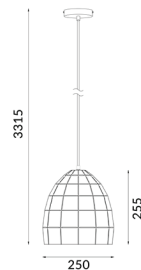

ARMIS SERIES

- Interior single pendant light
- Shade: iron
- Lamp holder: 1XE27 (Max.72W HAL)
- Globe not included
- For indoor use only

CODE	DESCRIPTION	DIAM (mm)	FITTING L (mm)	CABLE L (mm)	CANOPY D (mm)	CARTON QTY
ARMIS1	PENDANT ES 72W Matt White Tiled (Iron) Wine Glass	300	270	3000	110	1/1
ARMIS2	PENDANT ES 72W Champagne Gold Tiled (Iron) Wine Glass	300	270	3000	110	1/1
ARMIS3	PENDANT ES 72W Coffee Tiled (Iron) Wine Glass	300	270	3000	110	1/1
ARMIS4	PENDANT ES 72W Matt White Tiled (Iron) Ellipse	250	255	3000	100	1/1
ARMIS5	PENDANT ES 72W Champagne Gold Tiled (Iron) Ellipse	250	255	3000	100	1/1
ARMIS6	PENDANT ES 72W Coffee Tiled (Iron) Ellipse	250	255	3000	100	1/1
ARMIS7	PENDANT ES 72W Matt White Tiled (Iron) Dome	400	200	3000	110	1/1
ARMIS8	PENDANT ES 72W Champagne Gold Tiled (Iron) Dome	400	200	3000	110	1/1
ARMIS9	PENDANT ES 72W Coffee Tiled (Iron) Dome	400	200	3000	110	1/1