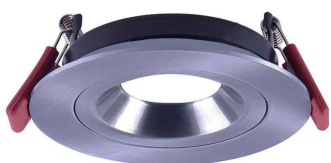

## Barcode

<b>GTIN</b>	9329501038314
-------------	---------------

Image -dimensions

Last modification 2022-11-06

**MDL-603-NK**  
**9329501038321**

Module MDL 603 Twist-On System 90mm Cut-Out Gimble Frame