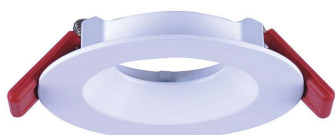

## Barcode

|             |               |
|-------------|---------------|
| <b>GTIN</b> | 9329501038284 |
|-------------|---------------|

Image -dimensions

Last modification 2022-11-06

**MDL-601-WH**  
**9329501038277**