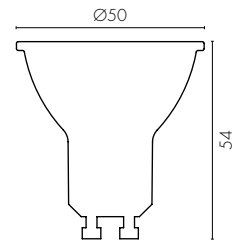

## INSTALLATION

Do-it-Yourself installation

	MODEL	BASE	DESCRIPTION	BOX SIZE	GROSS WEIGHT	BOX QTY	BARCODE/TUN
<b>RETAIL BOX</b>	21895	GU10		W51 x H60 x D51 mm	0.05 kg	1 pc	 9 312641 218951 >
<b>INNER CTN</b>	21895	GU10	LED GU10 Globe 4W Warm White		0.52 kg	10 pc	 19312641218958
<b>OUTER CTN</b>	21895	GU10			5.20g	100 pc	 29312641218955
<b>RETAIL BOX</b>	21710	GU10		W51 x H60 x D51 mm	0.05 kg	1 pc	 9 312641 217107 >
<b>INNER CTN</b>	21710	GU10	LED GU10 Globe 4W Cool White		0.52 kg	10 pc	 19312641217104
<b>OUTER CTN</b>	21710	GU10			5.20 kg	100 pc	 29312641217101