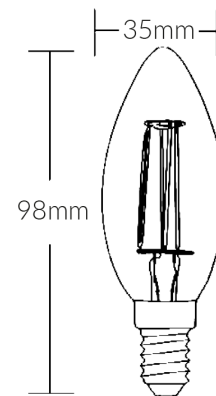

## Specifications

<b>SKU</b>	VBLC-4W-SES-DIM
<b>Luminaire efficacy</b>	86
<b>EAN</b>	9340994405520
<b>Light Colour</b>	Warm White
<b>Wattage</b>	4
<b>Lumen output</b>	345
<b>CRI</b>	80
<b>Beam Angle</b>	360
<b>Base Type</b>	E14
<b>Width</b>	35
<b>Height</b>	98
<b>Lifespan</b>	35000
<b>Warranty</b>	2
<b>Dimmable</b>	Dimmable
<b>Lamp Type</b>	LED
<b>Box Qty</b>	100
<b>Kelvin</b>	2700K

## Dimensional Drawings

*Photometric information available upon request.*