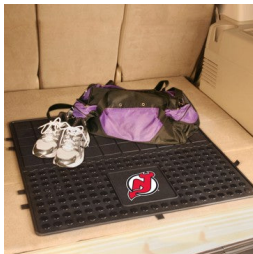

New Jersey Devils Cargo Mat NHL Auto Floor Mat - 31" x 31" SKU: 10950
$42