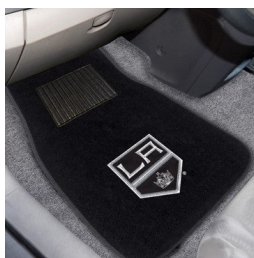

Los Angeles Kings Embroidered Car Mat Set NHL Auto Floor Mat - 2 piece Set - 17" x 25.5" SKU: 17166
$15