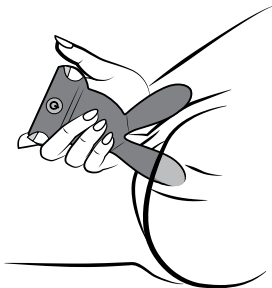

CHARI

STIMULATEUR MULTIPLE AJUSTABLE - EMMENEZ VOTRE PLAISIR VERS UNE NOUVELLE DIRECTION