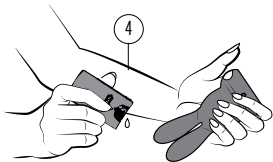

3. 恰当的维修与保养将大大提升您的**RHYTHM**产品的使用寿命。
  在每次使用前和使用后都要彻底清洗您的**RHYTHM**按摩棒。最佳的清洁方式是使用特制的清洗液，例如**RHYTHM**的情趣玩具清洁剂。您也可以使用温和的香皂来清洗您的硅胶按摩棒，确保要以洁净的热水冲洗并用无绒布或毛巾轻轻拍干水分。不要使用含有乙醇、石油或丙酮的清洁剂，这些成分可能会损坏硅胶。
4. 为了获得最大程度的舒适感，我们推荐您使用**KAMA SUTRA LOVE LIQUID**优质水性润滑剂。避免使用硅性润滑剂，这可能使硅胶变得永久黏稠。若您想使用硅性润滑剂，请先进行皮肤过敏实验。不要将按摩油或护手霜用作私人润滑剂。