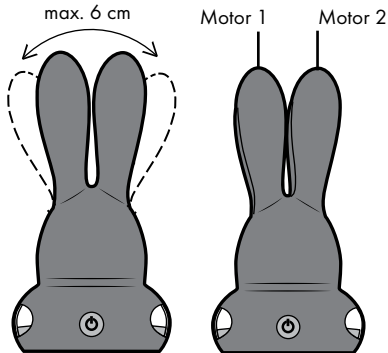

CHARI

GENIET VAN EEN INTENS GEVOEL, ALLEEN OF MET UW PARTNER