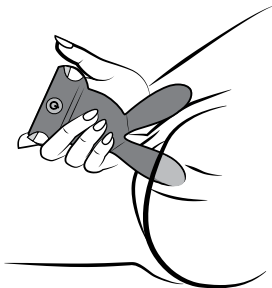

CHARI

ANPASSBARER MULTI-STIMULATOR · GEBEN SIE IHREM VERGNÜGEN EINE NEUE RICHTUNG