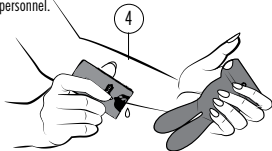

3. Nettoyage du vibromasseur

Avec l'entretien et les soins adéquats, la durée d'utilisation de votre produit **RHYTHM** sera fortement augmentée. Nettoyez toujours votre vibromasseur **RHYTHM** avec soin avant et après chaque utilisation. La meilleure manière de procéder est d'utiliser une solution de nettoyage dédiée, telle que **le nettoyeur pour sex-toys RHYTHM**. Vous pouvez également laver votre vibromasseur en silicone à l'aide d'eau chaude et de savon. Assurez-vous de le rincer à l'eau chaude propre et de le sécher en le tamponnant avec un chiffon non pelucheux ou une serviette. N'utilisez jamais de nettoyeurs contenant de l'alcool, du pétrole ou de l'acétone, car ils pourraient endommager la silicone.

4. Pour un maximum de confort, nous vous recommandons de toujours utiliser **le lubrifiant premium à base aqueuse KAMA SUTRA LOVE LIQUID**. Évitez d'utiliser des lubrifiants à base de silicone car ils pourraient rendre la silicone collante de manière irréversible. Si vous désirez utiliser un lubrifiant à base de silicone, réalisez d'abord un test épicutané. N'utilisez jamais d'huile de massage ou de crème pour les mains en guise de lubrifiant personnel.