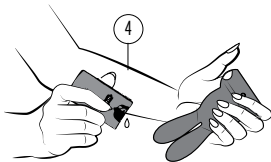

3. **Reinigen van de massager**

Uw **RHYTHM** product heeft een lange levensduur als u zorgt voor het juiste onderhoud. Reinig uw **RHYTHM** massager grondig voor en na elk gebruik. Dit kunt u het beste met een speciaal reinigingsmiddel doen, zoals **RHYTHM's toy cleaner**. U kunt uw siliconen massager ook met warm water en zeep wassen. Zorg dat u goed naspoelt met schoon warm water en droog daarna met een pluisvrije doek. Gebruik nooit alcohol-, benzine- of aceton-houdende reinigingsmiddelen. Deze kunnen het siliconen-product beschadigen.

4. Voor maximaal comfort raden wij u aan om altijd **KAMA SUTRA LOVE LIQUID premium glijmiddel** op waterbasis te gebruiken.

Gebruik geen glijmiddelen op basis van siliconen omdat deze de siliconen kleverig kunnen maken. Als u toch glijmiddel op basis van siliconen wilt gebruiken, probeer dit dan eerst uit op een klein oppervlak. Gebruik nooit massageolie of handcrème als glijmiddel.