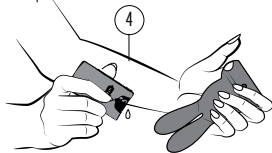

3. Limpiando tu masajeador

La vida útil del producto de **RHYTHM** se incrementará notablemente si se realiza un mantenimiento y cuidado adecuado. Limpia siempre en profundidad tu masajeador antes y después de cada uso. La mejor manera de hacerlo es con una solución hecha a propósito como **RHYTHM toy's cleaner**. También puedes limpiar el masajeador de silicona con agua caliente y jabón, asegurándote de limpiarlo con agua limpia y caliente y secarlo con un paño sin pelusa o toalla. Nunca uses limpiadores que tengan alcohol, petróleo o acetona ya que podrías dañar la silicona.

4. Para una comodidad óptima te recomendamos que siempre uses el **lubricante Premium con base de agua KAMA SUTRA LOVE LIQUID**. Evita usar lubricantes con una base de silicona ya que podría causar que la silicona se quede pegajosa de forma permanente. Si deseas utilizar un lubricante con base de silicona, realiza una prueba de parche antes. Nunca uses aceite de masaje o crema de manos como lubricante personal.