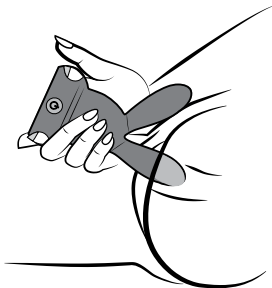

CHARI

ESTIMULADOR MÚLTIPLE AJUSTABLE · HAZ QUE TU PLACER VAYA EN UNA NUEVA DIRECCIÓN