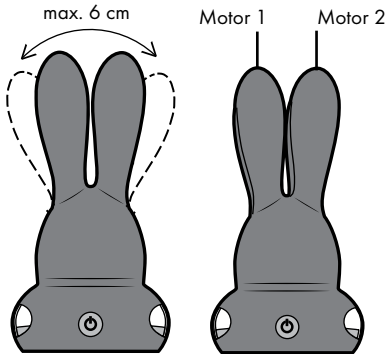

CHARI

INTENSIFIEZ VOTRE PLAISIR SEUL OU AVEC VOTRE PARTENAIRE