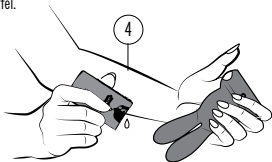

3. **Reinigung Ihres Massagegeräts**

Die Lebensdauer Ihres **RHYTHM**-Produkts wird durch ordnungsgemäße Wartung und Pflege erheblich verlängert. Reinigen Sie Ihr **RHYTHM**-Massagegerät vor und nach jeder Verwendung gründlich. Verwenden Sie dafür am besten eine zweckmäßige Reinigungslösung wie **RHYTHM's toy cleaner**. Sie können Ihr Silikon-Massagegerät auch mit warmem Wasser und Seife waschen, mit heißem Wasser abspülen und mit einem fusselfreien Tuch oder Handtuch trocken tupfen. Verwenden Sie niemals Reinigungsmittel mit Alkohol, Benzin oder Azeton, da sie das Silikon beschädigen könnten.

4. Für maximalen Komfort empfehlen wir Ihnen, immer die Verwendung des **erstklassigen Gleitmittels auf Wasserbasis KAMA SUTRA LOVE LIQUID**. Vermeiden Sie die Verwendung von Silikon-basierten Gleitmitteln, da sie das Silikon dauerhaft klebrig machen können. Wenn Sie ein Gleitgel auf Silikonbasis verwenden möchten, testen Sie es zuerst an einer kleinen Stelle. Verwenden Sie niemals Massageöl oder Handcremes als Gleitmittel.