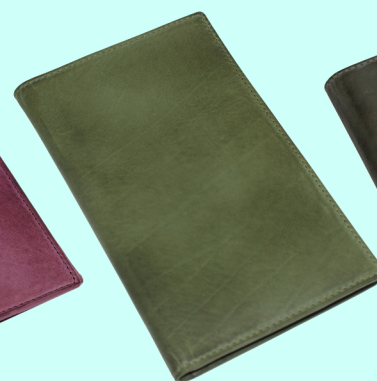

www.Marshallwallet.com

1-888-5-WALLET

SWISS MARSHALL

MARSHAL WALLET

CAZORO Est 1992

MOGA

T-50