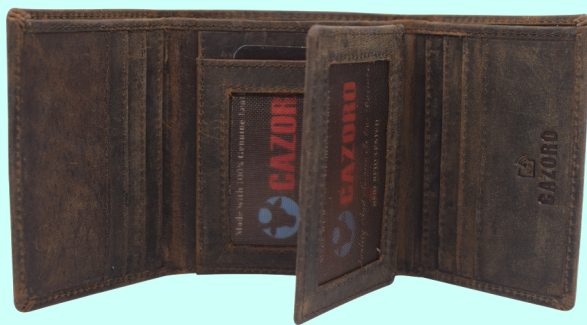

RFID941107HTC