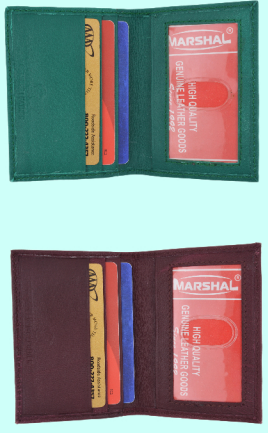

www.Marshalwallet.com

1-888-5-WALLET

RFID53HTCBDD

RFID53HTCTND

RFID53HTCD

270-Color

94-Color

71-Color

1515-Color

E1629

E910R

E59

351PUUSA

3216CF