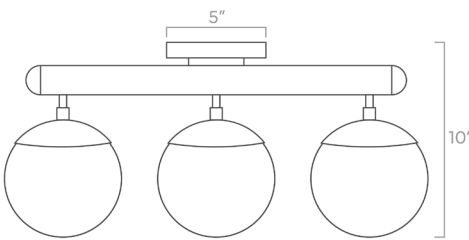

## Globe Options

- Clear
- White

## Dimensions

23" x 10" x 6"