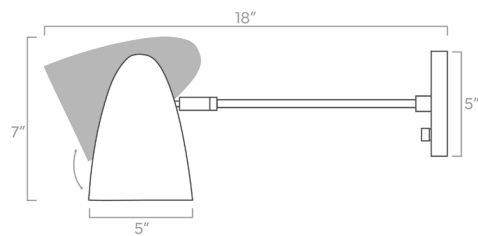

# Boom Sconce - 10" Arm

SKU: 40120-10

## Dimensions

7" x 5" x 18"