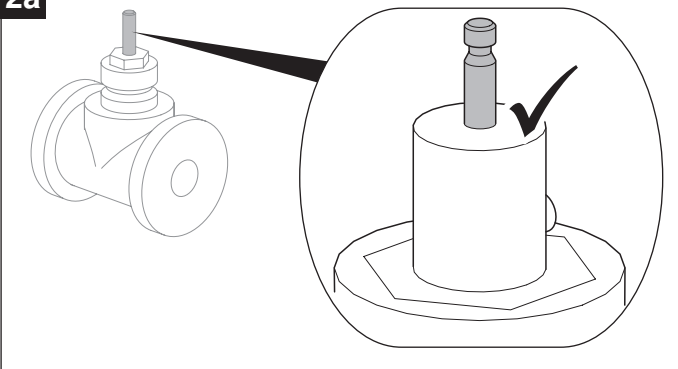

1

optional

-  1 x 4-6 mm
-  1 x 8-10 mm
-  1/4" - 28 UNF
-  1/4" - 32 UNEF
-  3/8" - 24 UNF
-  7/16" - 20 UNF
-  1/2" - 20 UNF
-  M8 x 1.25
-  M8 x 1
-  M10
-  M12 x 1.25
-  M16 x 2
-  M16 x 1.5

2b

3

4

2a

EXTRA	Siebe	VB9..	ZRV-302
	Johnson Controls	VG2231 VN, VG2231 WN	ZRV-303