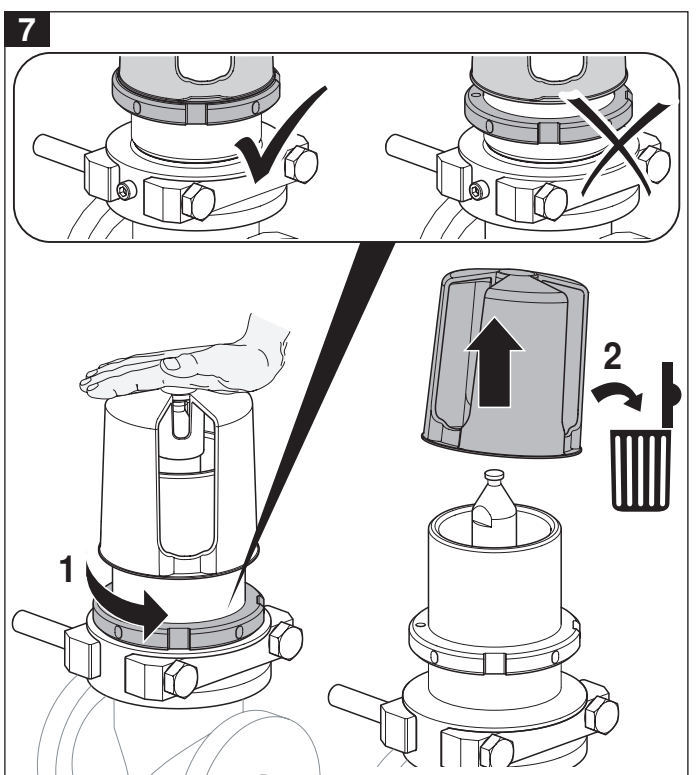

EXTRA	Sauter	B6F..F, B6S..F, B4F..F, BXD..F, BXE..F	ZRV-301
		V4F, V6F..F, V6S..F, VXD..F, VXE..F