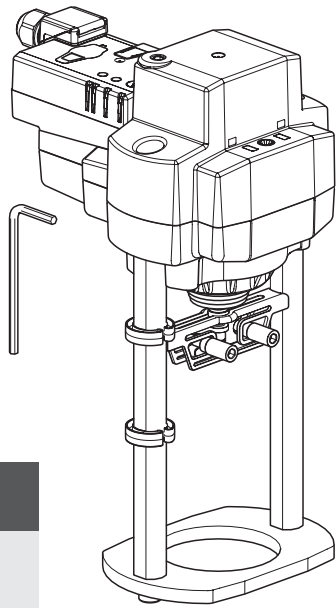

1

optional

-  1 x 4-6 mm
-  1 x 8-10 mm
-  1/4" - 28 UNF
-  1/4" - 32 UNEF
-  3/8" - 24 UNF
-  7/16" - 20 UNF
-  1/2" - 20 UNF
-  M8 x 1.25
-  M8 x 1
-  M10
-  M12 x 1.25
-  M16 x 2
-  M16 x 1.5

2b

3

4

2a

EXTRA	Siebe	VB9..	ZRV-302
	Johnson Controls	VG2231 VN, VG2231 WN	ZRV-303

EXTRA	Sauter	B6F..F, B6S..F, B4F..F, BXD..F, BXE..F	ZRV-301
		V4F, V6F..F, V6S..F, VXD..F, VXE..F	

AC 24 V / DC 24 V

SVL24A-RE
EV24A-RE

AC 230 V ⚠

SVL230A-RE
EV230A-RE

AC 24 V / DC 24 V

EV24A-RE

AC 230 V ⚠

SVL230A-RE
EV230A-RE

AC 24 V / DC 24 V

EVC24A-MF-RE
RV24A-MF-RE

SVL24A-MP-RE
EV24A-MP-RE