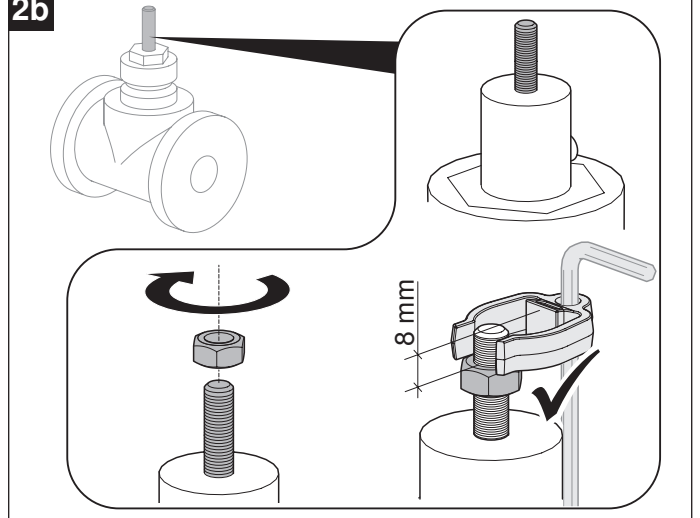

1

optional

-  1 x 4-6 mm
-  1 x 8-10 mm
-  1/4" - 28 UNF
-  1/4" - 32 UNEF
-  3/8" - 24 UNF
-  7/16" - 20 UNF
-  1/2" - 20 UNF
-  M8 x 1.25
-  M8 x 1
-  M10
-  M12 x 1.25
-  M16 x 2
-  M16 x 1.5

2b

3

4

2a

EXTRA	Siebe	VB9..	ZRV-302
	Johnson Controls	VG2231 VN, VG2231 WN	ZRV-303