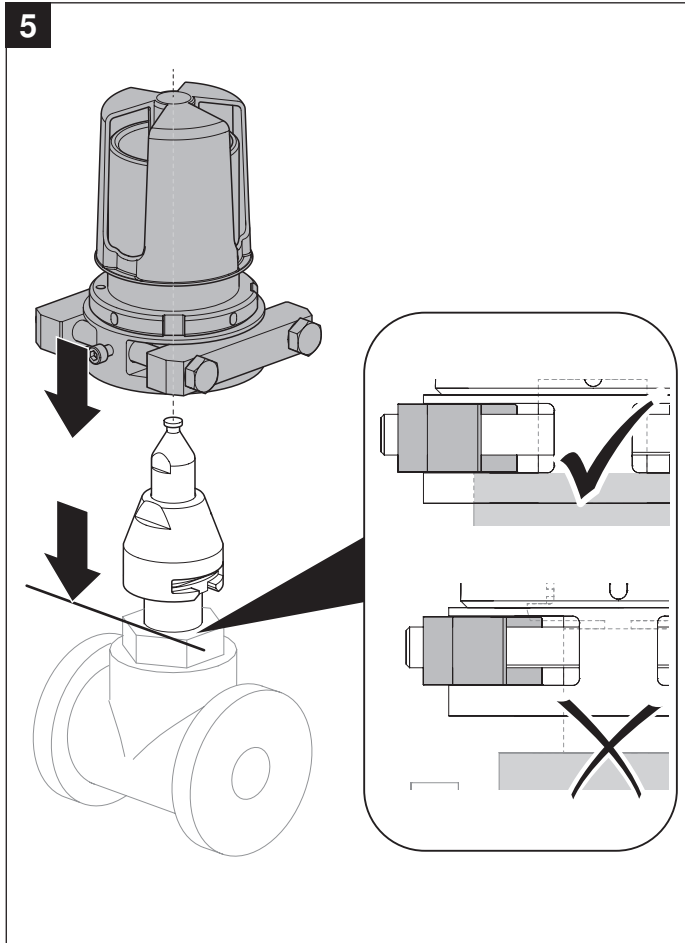

1

optional

-  1 x 4-6 mm
-  1 x 8-10 mm
-  1/4" - 28 UNF
-  1/4" - 32 UNEF
-  3/8" - 24 UNF
-  7/16" - 20 UNF
-  1/2" - 20 UNF
-  M8 x 1.25
-  M8 x 1
-  M10
-  M12 x 1.25
-  M16 x 2
-  M16 x 1.5

2b

3

4

2a

EXTRA	Siebe	VB9..	ZRV-302
	Johnson Controls	VG2231 VN, VG2231 WN	ZRV-303