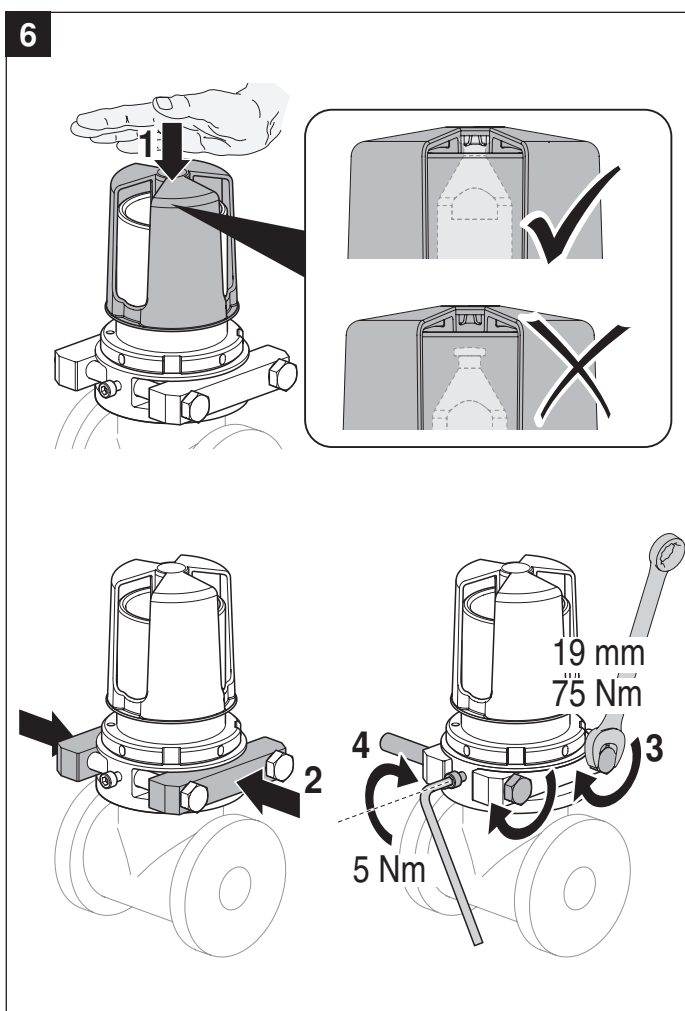

EXTRA	Sauter	B6F..F, B6S..F, B4F..F, BXD..F, BXE..F	ZRV-301
		V4F, V6F..F, V6S..F, VXD..F, VXE..F