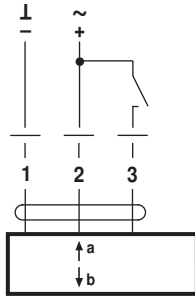

1

optional

-  1 x 4-6 mm
-  1 x 8-10 mm
-  1/4" - 28 UNF
-  1/4" - 32 UNEF
-  3/8" - 24 UNF
-  7/16" - 20 UNF
-  1/2" - 20 UNF
-  M8 x 1.25
-  M8 x 1
-  M10
-  M12 x 1.25
-  M16 x 2
-  M16 x 1.5

2b

3

4

2a

EXTRA	Siebe	VB9..	ZRV-302
	Johnson Controls	VG2231 VN, VG2231 WN	ZRV-303

EXTRA	Sauter	B6F..F, B6S..F, B4F..F, BXD..F, BXE..F	ZRV-301
		V4F, V6F..F, V6S..F, VXD..F, VXE..F	

AC 24 V / DC 24 V

SVL24A-RE
EV24A-RE

AC 230 V ⚠

SVL230A-RE
EV230A-RE

AC 24 V / DC 24 V

EV24A-RE

AC 230 V ⚠

SVL230A-RE
EV230A-RE

AC 24 V / DC 24 V

EVC24A-MF-RE
RV24A-MF-RE

SVL24A-MP-RE
EV24A-MP-RE