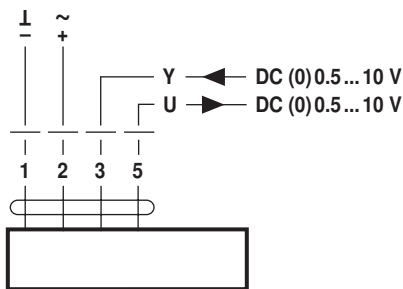

1

optional

-  1 x 4-6 mm
-  1 x 8-10 mm
-  1/4" - 28 UNF
-  1/4" - 32 UNEF
-  3/8" - 24 UNF
-  7/16" - 20 UNF
-  1/2" - 20 UNF
-  M8 x 1.25
-  M8 x 1
-  M10
-  M12 x 1.25
-  M16 x 2
-  M16 x 1.5

2b

3

4

2a

EXTRA	Siebe	VB9..	ZRV-302
	Johnson Controls	VG2231 VN, VG2231 WN	ZRV-303

SVL230A-RE
EV230A-RE

AC 24 V / DC 24 V

EVC24A-MF-RE
RV24A-MF-RE

SVL24A-MP-RE
EV24A-MP-RE