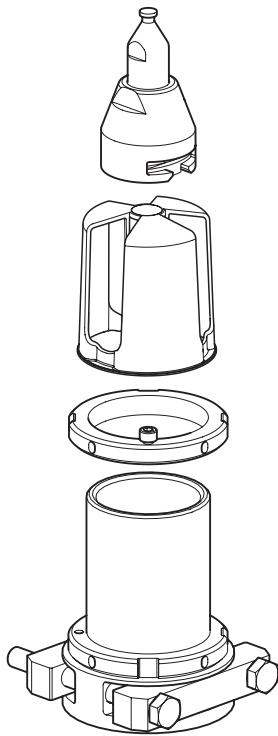

1

optional

-  1 x 4-6 mm
-  1 x 8-10 mm
-  1/4" - 28 UNF
-  1/4" - 32 UNEF
-  3/8" - 24 UNF
-  7/16" - 20 UNF
-  1/2" - 20 UNF
-  M8 x 1.25
-  M8 x 1
-  M10
-  M12 x 1.25
-  M16 x 2
-  M16 x 1.5

2b

3

4

2a

EXTRA	Siebe	VB9..	ZRV-302
	Johnson Controls	VG2231 VN, VG2231 WN	ZRV-303

EXTRA	Sauter	B6F..F, B6S..F, B4F..F, BXD..F, BXE..F	ZRV-301
		V4F, V6F..F, V6S..F, VXD..F, VXE..F	

AC 24 V / DC 24 V

SVL24A-RE
EV24A-RE

AC 230 V ⚠

SVL230A-RE
EV230A-RE

AC 24 V / DC 24 V

EV24A-RE

AC 230 V ⚠

SVL230A-RE
EV230A-RE

AC 24 V / DC 24 V

EVC24A-MF-RE
RV24A-MF-RE

SVL24A-MP-RE
EV24A-MP-RE