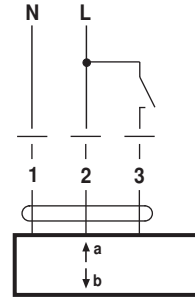

1

optional

-  1 x 4-6 mm
-  1 x 8-10 mm
-  1/4" - 28 UNF
-  1/4" - 32 UNEF
-  3/8" - 24 UNF
-  7/16" - 20 UNF
-  1/2" - 20 UNF
-  M8 x 1.25
-  M8 x 1
-  M10
-  M12 x 1.25
-  M16 x 2
-  M16 x 1.5

2b

3

4

2a

EXTRA	Siebe	VB9..	ZRV-302
	Johnson Controls	VG2231 VN, VG2231 WN	ZRV-303

EXTRA	Sauter	B6F..F, B6S..F, B4F..F, BXD..F, BXE..F	ZRV-301
		V4F, V6F..F, V6S..F, VXD..F, VXE..F	

AC 24 V / DC 24 V

SVL24A-RE
EV24A-RE

AC 230 V ⚠

SVL230A-RE
EV230A-RE

AC 24 V / DC 24 V

EV24A-RE

AC 230 V ⚠

SVL230A-RE
EV230A-RE

AC 24 V / DC 24 V

EVC24A-MF-RE
RV24A-MF-RE

SVL24A-MP-RE
EV24A-MP-RE