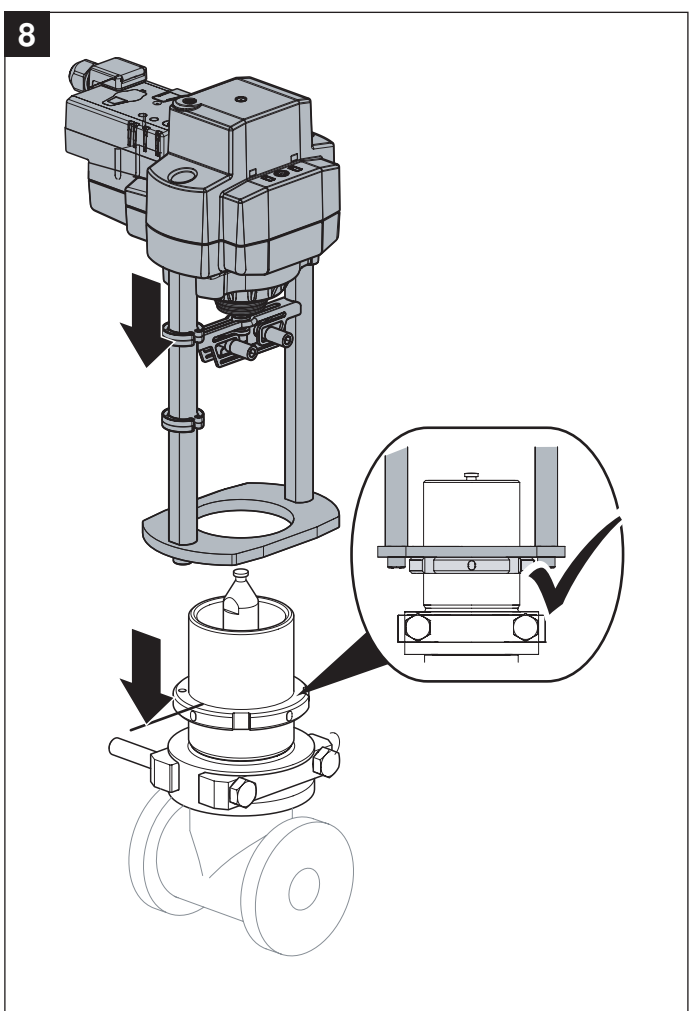

EXTRA	Sauter	B6F..F, B6S..F, B4F..F, BXD..F, BXE..F	ZRV-301
		V4F, V6F..F, V6S..F, VXD..F, VXE..F