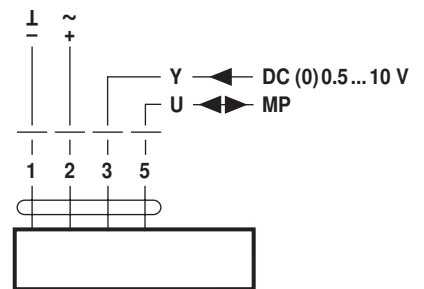

SVL24A-MP-RE
EV24A-MP-RE