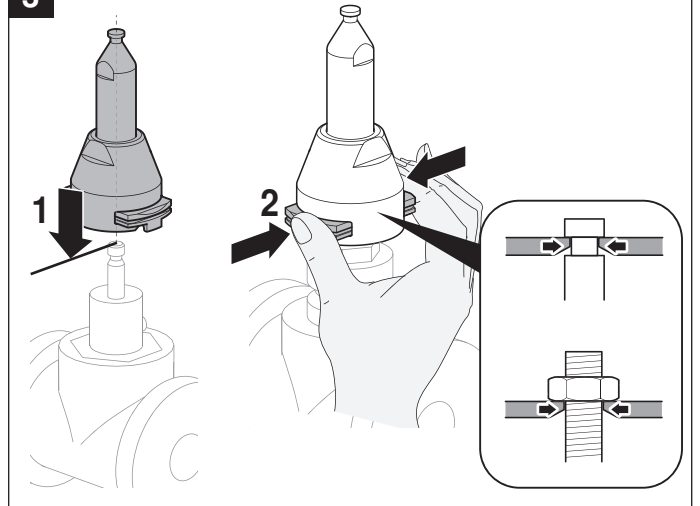

1

optional

-  1 x 4-6 mm
-  1 x 8-10 mm
-  1/4" - 28 UNF
-  1/4" - 32 UNEF
-  3/8" - 24 UNF
-  7/16" - 20 UNF
-  1/2" - 20 UNF
-  M8 x 1.25
-  M8 x 1
-  M10
-  M12 x 1.25
-  M16 x 2
-  M16 x 1.5

2b

3

4

2a

EXTRA	Siebe	VB9..	ZRV-302
	Johnson Controls	VG2231 VN, VG2231 WN	ZRV-303