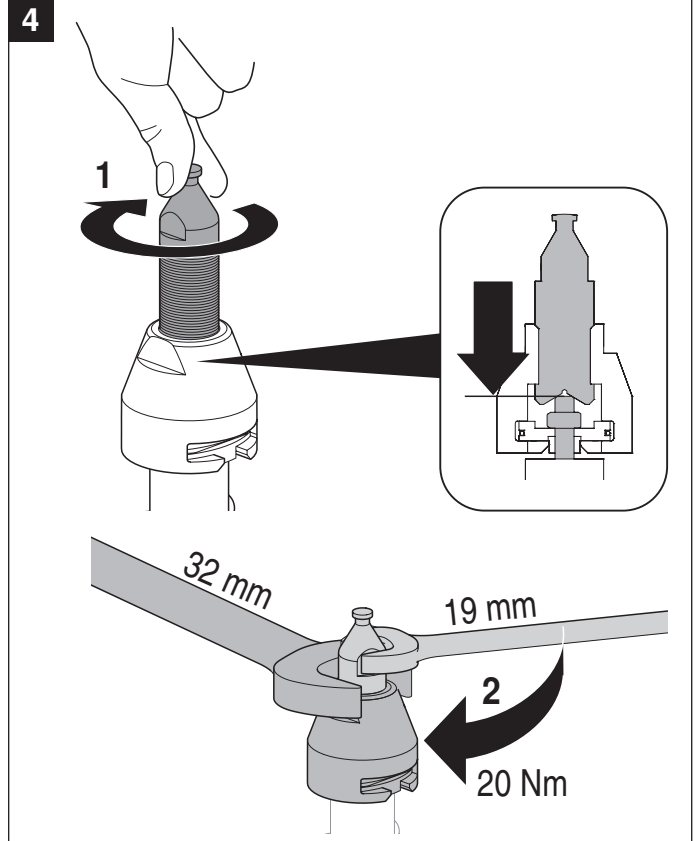

1

optional

-  1 x 4-6 mm
-  1 x 8-10 mm
-  1/4" - 28 UNF
-  1/4" - 32 UNEF
-  3/8" - 24 UNF
-  7/16" - 20 UNF
-  1/2" - 20 UNF
-  M8 x 1.25
-  M8 x 1
-  M10
-  M12 x 1.25
-  M16 x 2
-  M16 x 1.5

2b

3

4

2a

EXTRA	Siebe	VB9..	ZRV-302
	Johnson Controls	VG2231 VN, VG2231 WN	ZRV-303