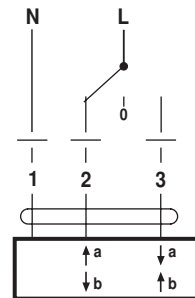

1

optional

-  1 x 4-6 mm
-  1 x 8-10 mm
-  1/4" - 28 UNF
-  1/4" - 32 UNEF
-  3/8" - 24 UNF
-  7/16" - 20 UNF
-  1/2" - 20 UNF
-  M8 x 1.25
-  M8 x 1
-  M10
-  M12 x 1.25
-  M16 x 2
-  M16 x 1.5

2b

3

4

2a

EXTRA	Siebe	VB9..	ZRV-302
	Johnson Controls	VG2231 VN, VG2231 WN	ZRV-303

EXTRA	Sauter	B6F..F, B6S..F, B4F..F, BXD..F, BXE..F	ZRV-301
		V4F, V6F..F, V6S..F, VXD..F, VXE..F	

AC 24 V / DC 24 V

SVL24A-RE
EV24A-RE

AC 230 V ⚠

SVL230A-RE
EV230A-RE

AC 24 V / DC 24 V

EV24A-RE

AC 230 V ⚠

SVL230A-RE
EV230A-RE

AC 24 V / DC 24 V

EVC24A-MF-RE
RV24A-MF-RE

SVL24A-MP-RE
EV24A-MP-RE