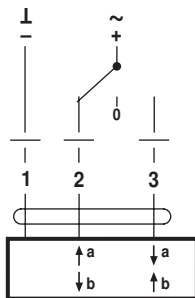

1

optional

-  1 x 4-6 mm
-  1 x 8-10 mm
-  1/4" - 28 UNF
-  1/4" - 32 UNEF
-  3/8" - 24 UNF
-  7/16" - 20 UNF
-  1/2" - 20 UNF
-  M8 x 1.25
-  M8 x 1
-  M10
-  M12 x 1.25
-  M16 x 2
-  M16 x 1.5

2b

3

4

2a

EXTRA	Siebe	VB9..	ZRV-302
	Johnson Controls	VG2231 VN, VG2231 WN	ZRV-303

EXTRA	Sauter	B6F..F, B6S..F, B4F..F, BXD..F, BXE..F	ZRV-301
		V4F, V6F..F, V6S..F, VXD..F, VXE..F	

AC 24 V / DC 24 V

SVL24A-RE
EV24A-RE

AC 230 V ⚠

SVL230A-RE
EV230A-RE

AC 24 V / DC 24 V

EV24A-RE

AC 230 V ⚠

SVL230A-RE
EV230A-RE

AC 24 V / DC 24 V

EVC24A-MF-RE
RV24A-MF-RE

SVL24A-MP-RE
EV24A-MP-RE