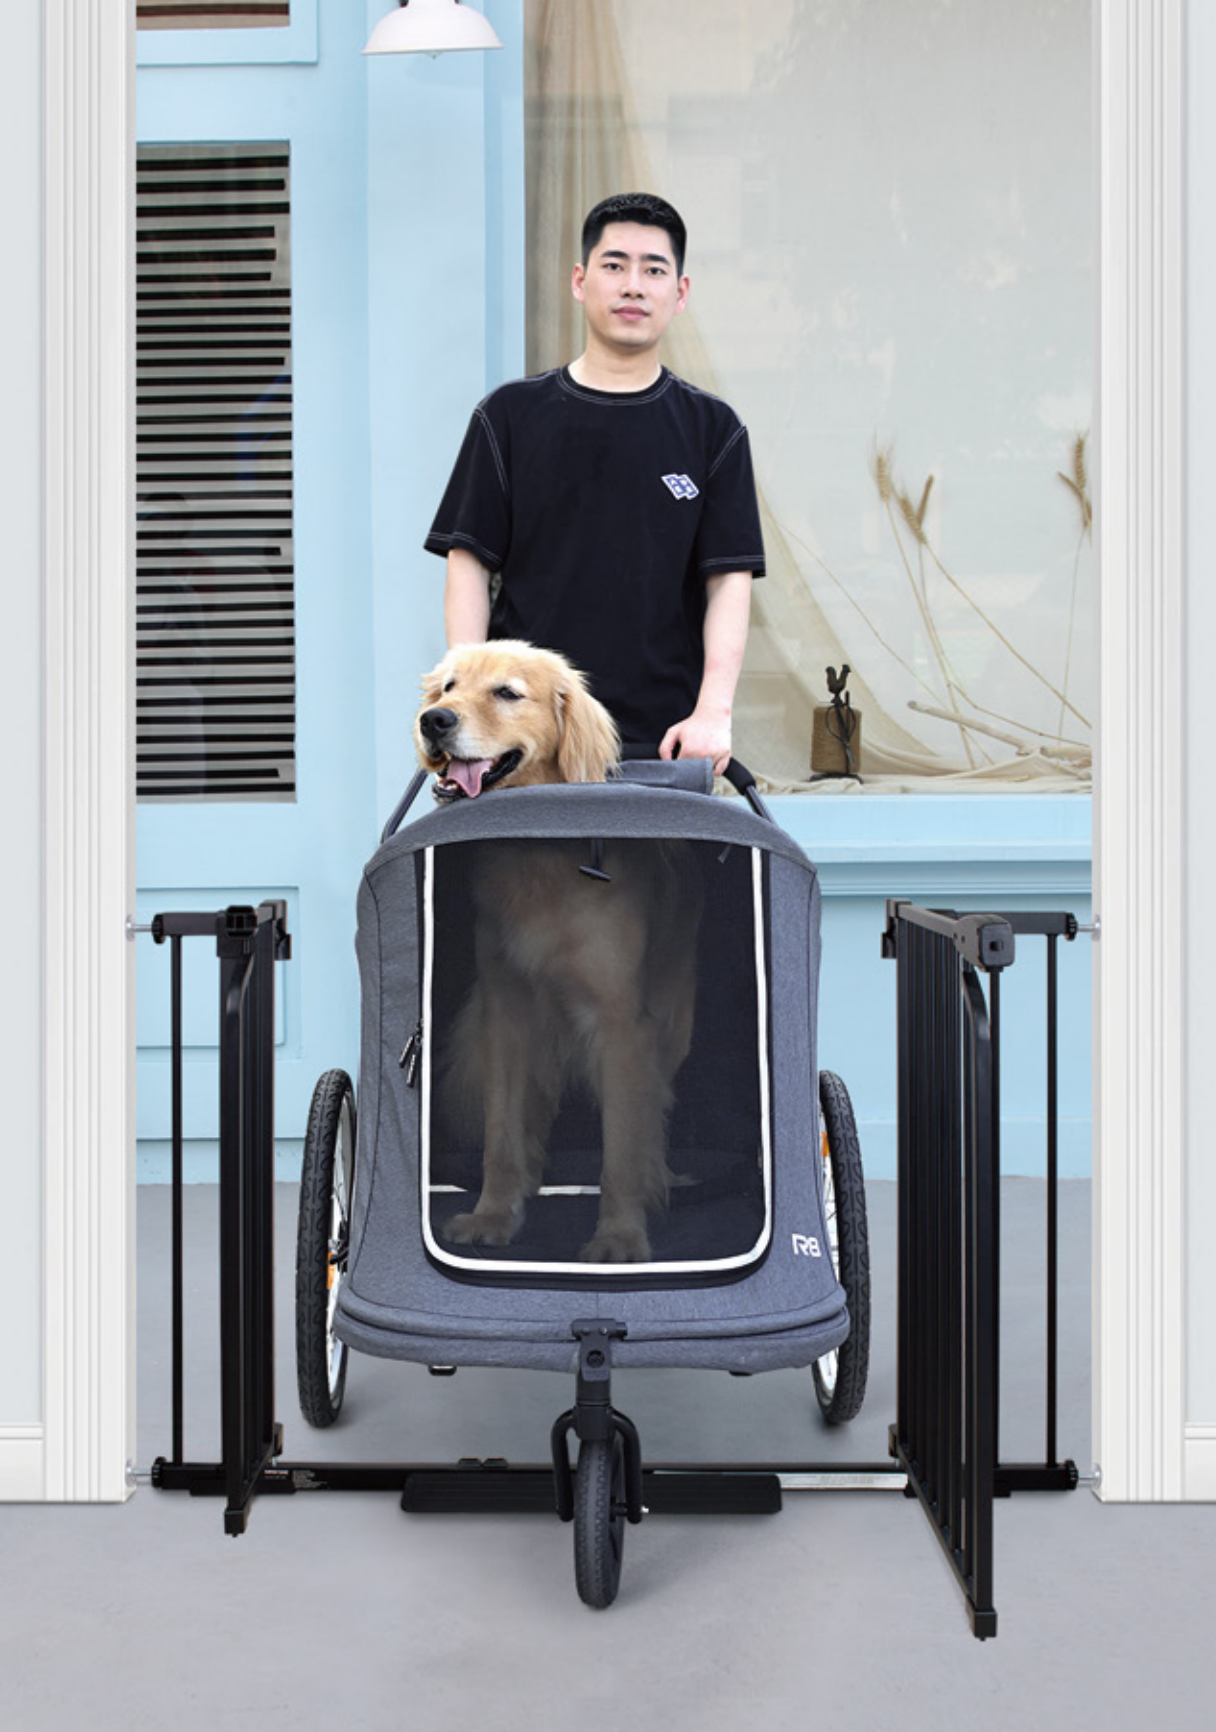

▶ 主な特徴

- 両開きドアデザイン、開口部78cm
- 錆びにくく環境に優しい素材
- アップグレードされたパンチフリー設計
- ダブルロックリンケージロック
- 双方向ドア開口部、180°角度

▶ KEY FEATURES

- Double door design, 78cm super width
- Rust-proof and environmentally friendly material
- Upgraded punch-free design
- Double lock linkage lock
- Two-way door opening, 180° angle