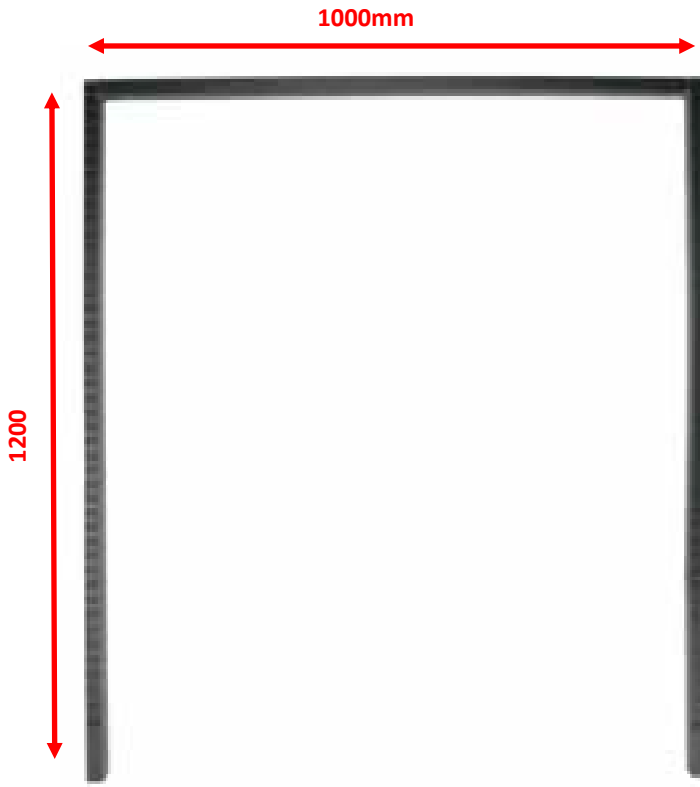

Van Kit Frames