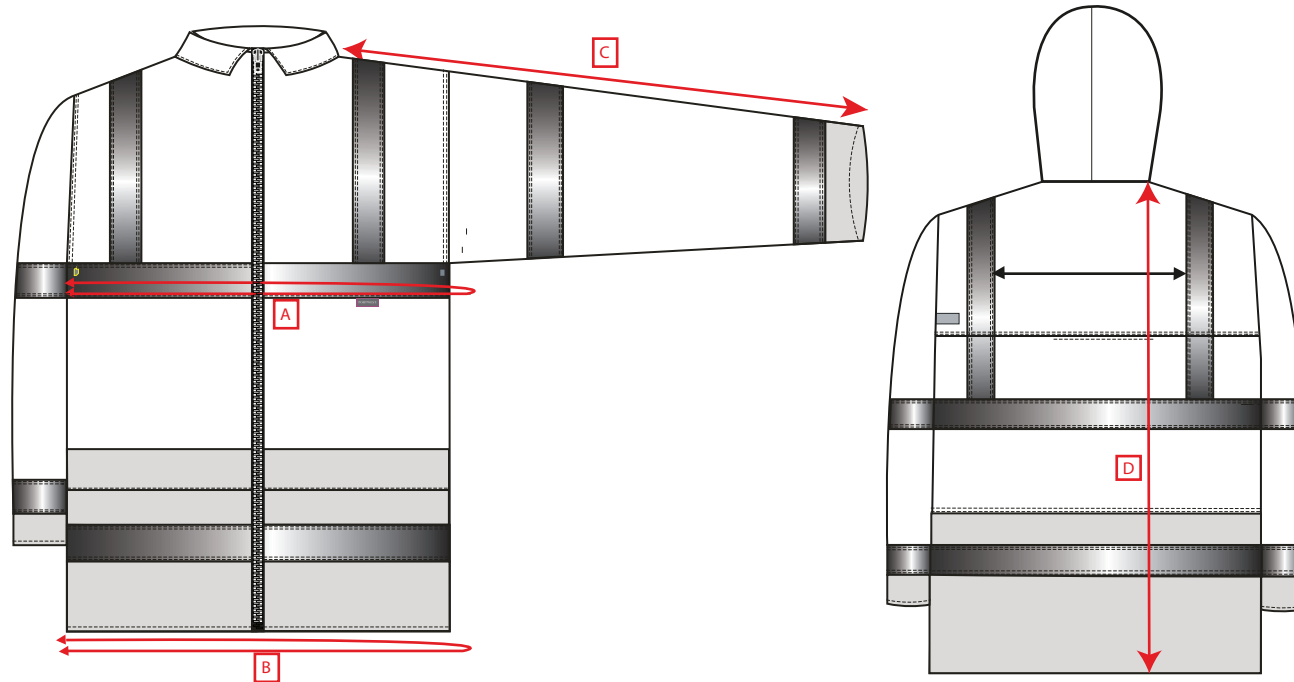

STYLE NO: H443

DESCRIPTION: Hi Vis Classic Contrast Jacket

		XS	S	M	L	XL	2XL	3XL	4XL	5XL	6XL	7XL
To fit chest		80-88	92-96	100-104	108-112	116-124	128-132	136-140	144-148	152-160	164-172	176-184
Jacket Chest	A	102	110	118	126	138	146	154	162	174	186	198
Hem	B	102	110	118	126	138	146	154	162	174	186	198
Collar to Cuff	C	78	79	80	81	82	83	84	85	86	87	88
Nape to Hem	D	76	76	77	78	80	81	83	84	86	88	90