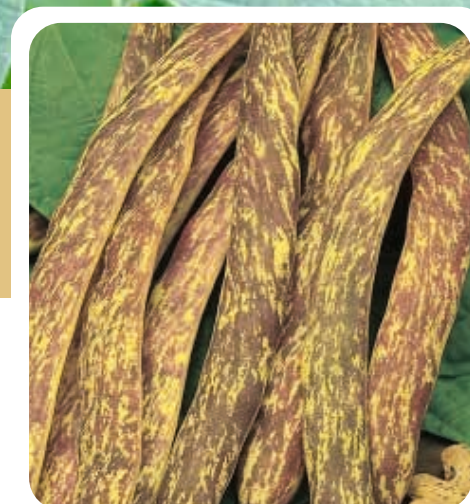

ITA

FAGIOLO NANO MANGIATUTTO - *Phaseolus vulgaris* Varietà: MERAVIGLIA DEL PIEMONTE

Semi in g/100mq di coltura per semina diretta: 1200/1500

Profondità di semina (cm): 3

Distanze tra e sulla fila (cm): 90/60x20

CARATTERISTICHE MORFOLOGICHE

Colore foglia:	verde chiaro
Maturità in gg:	59
Colore fiore:	rosa
Lunghezza baccello:	18 cm
Larghezza baccello:	17 mm
Sezione baccello:	ellittico/piatto
Curvatura del baccello:	medio
Colore del baccello:	giallo con striatura porpora
Filo:	assente
Taglia del seme:	medio-grande
Colore del seme:	marrone chiaro striato scuro
Utilizzo:	mercato fresco
Peso 1000 semi:	400 g