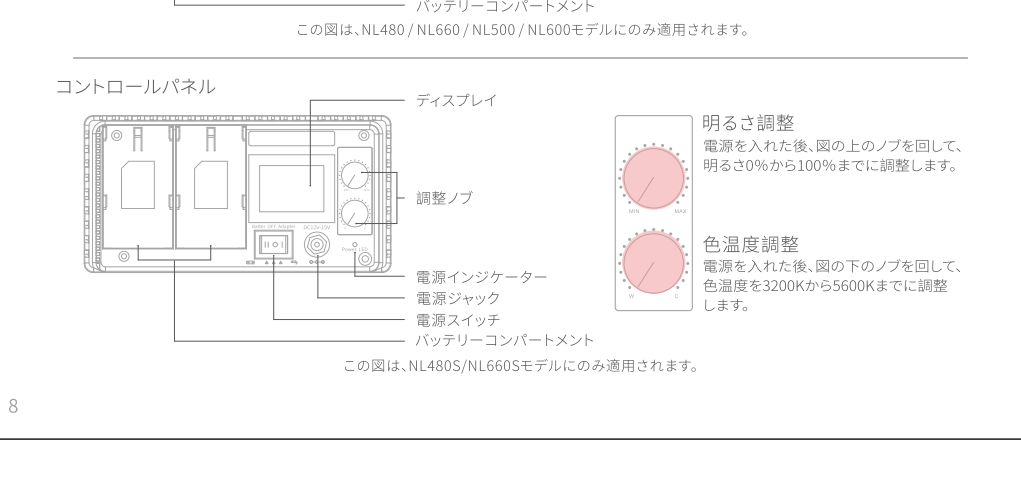

2.Installationschritte