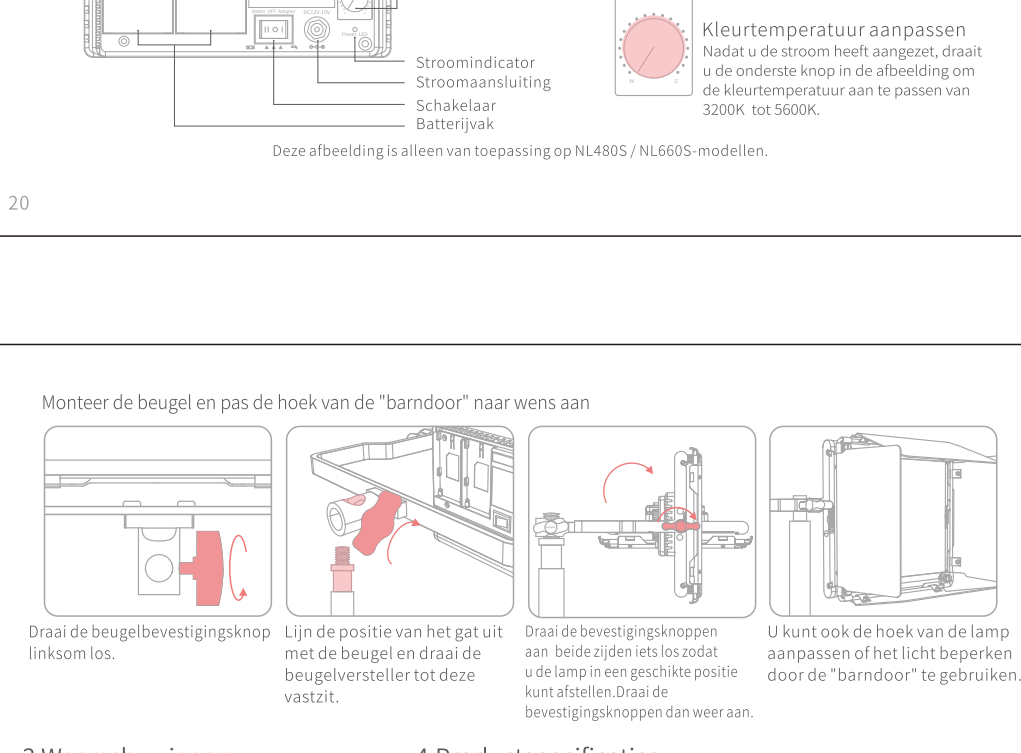

3.Avertiment