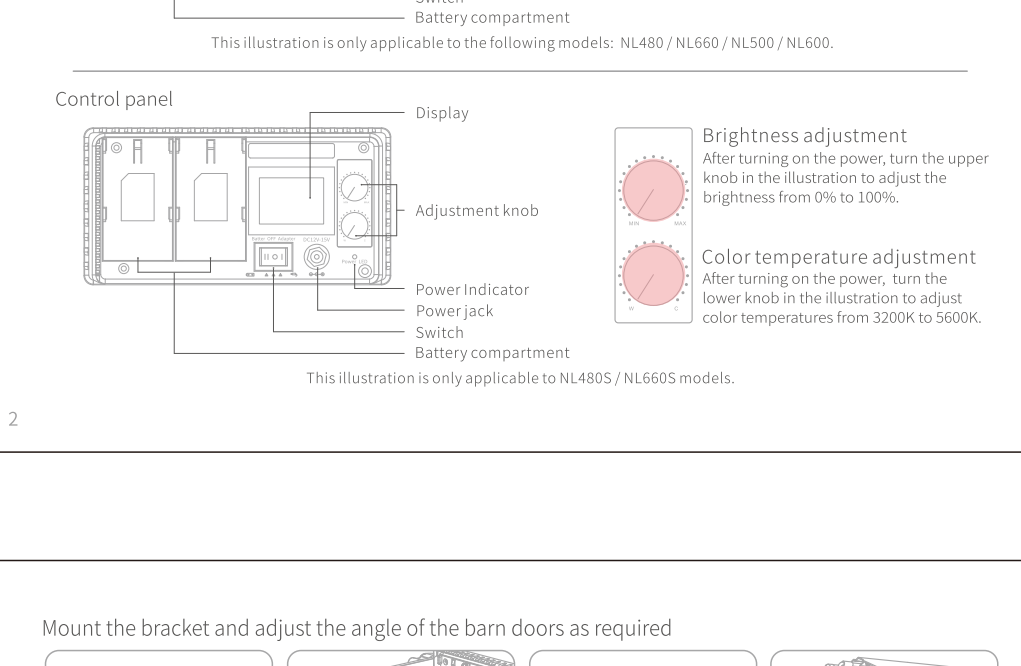

3.Functions