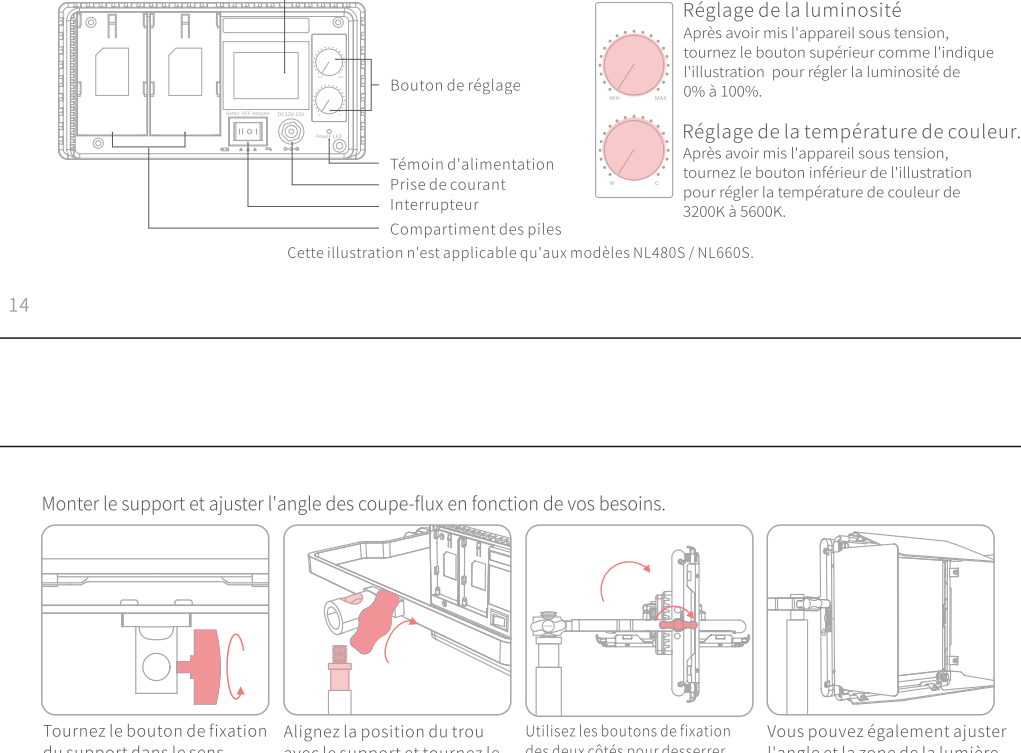

LED Video Light Instruction Manual

Document Information

Version Control

Date	Version number	Description	Issued by
06/29/2021	1.0	LED Video Light Instruction Manual	Neeer*

Contents

English	1
Deutsch	5
日本語	11
Español	13
Português	14
Hollands	17
Duits	20
中文	23

1.Applications

2.Safety Notes

4.Installation steps

1.Funktionen

3.Functions

5.Warning

2.Installationschritte

1.機能紹介

3.Warning

1.機能紹介

2.Etapes d'installation

3.Advertencia

2.Installationschritte

3.注意事項

1.Funciones

1.Fonctions

1.Funzioni

2.Fasi di installazione

3.Avertiment

2.Installatiestappen

3.Avertiment

1.Funcities

Modell	NL480	NL485