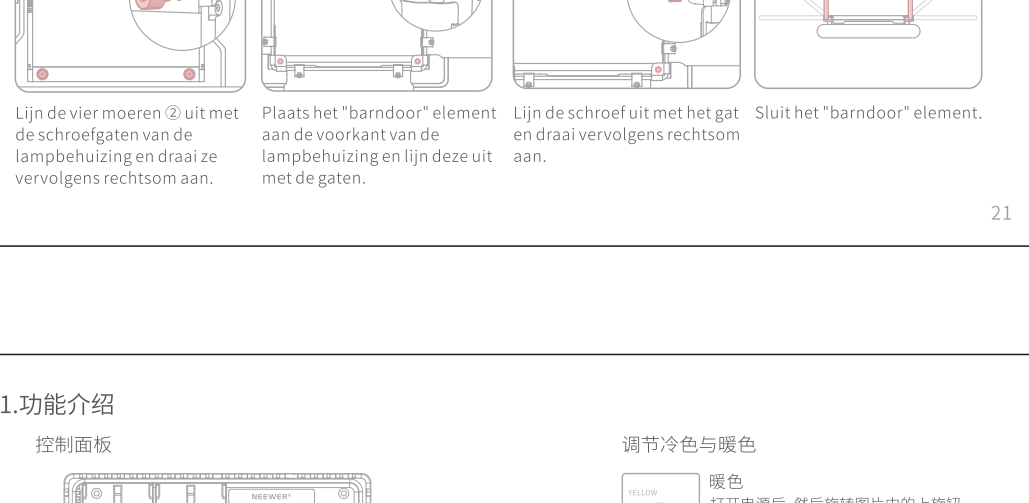

2.Installatiestappen