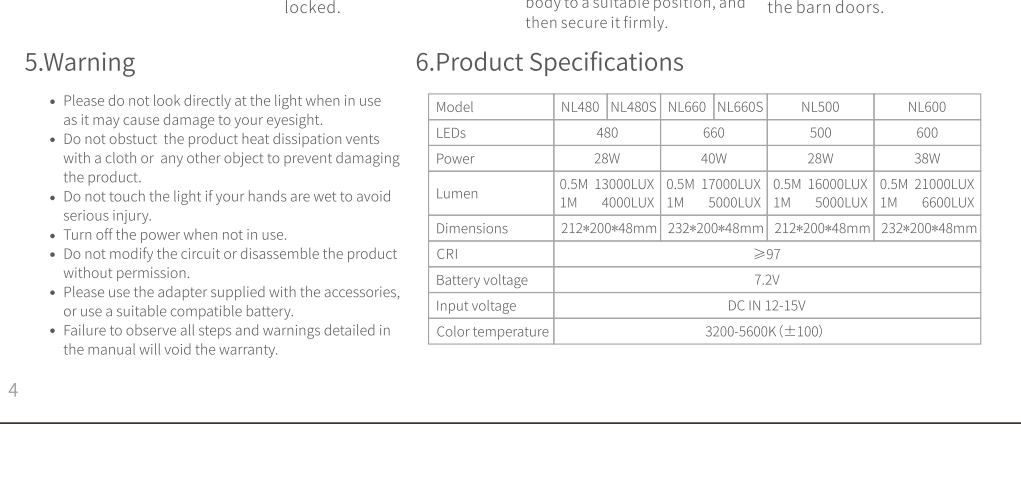

3.Functions