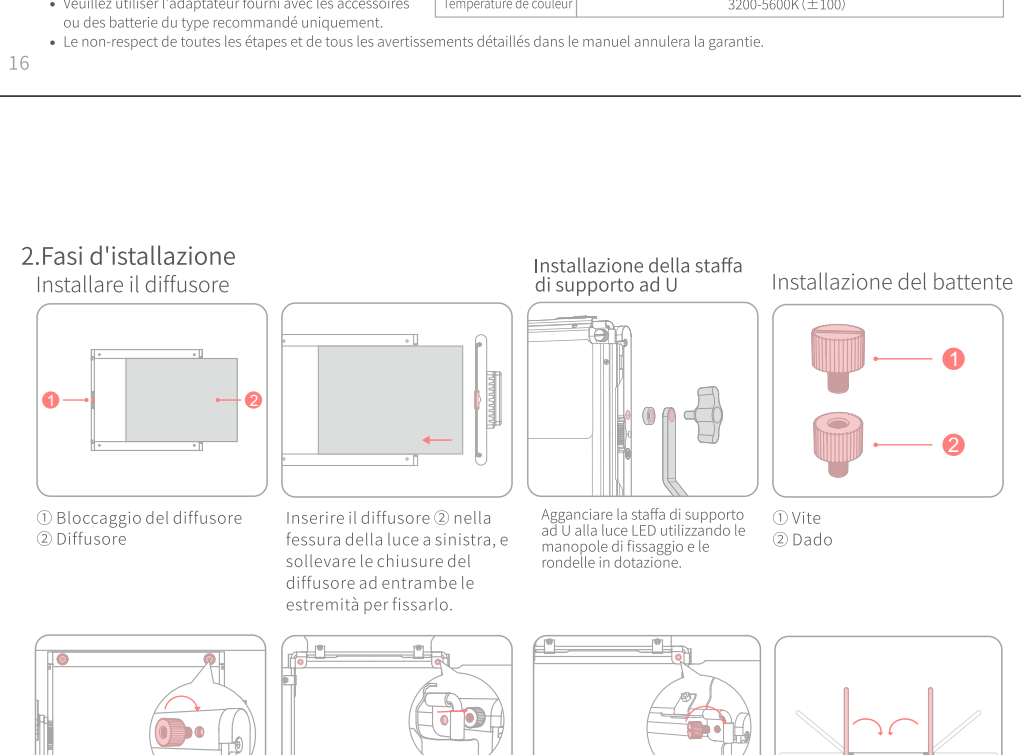

1.Fonctions