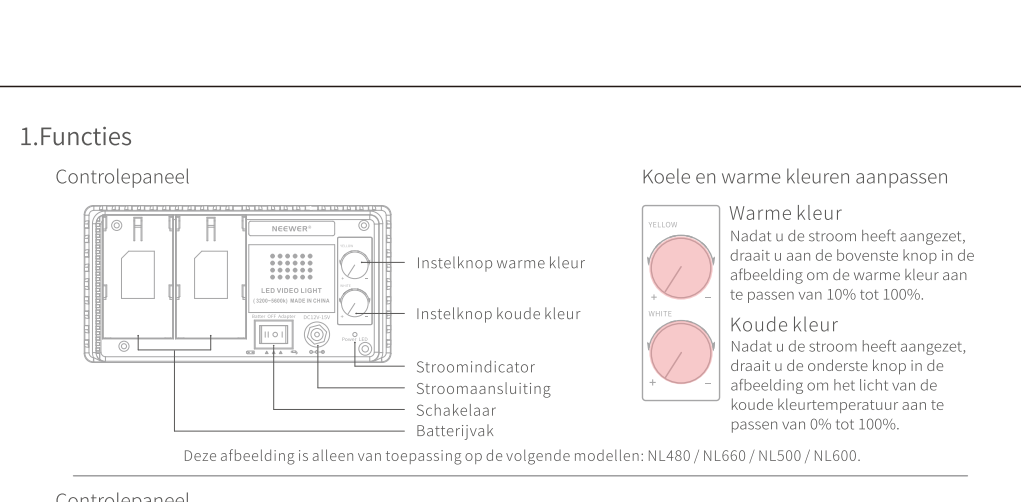

2.Fasi di installazione