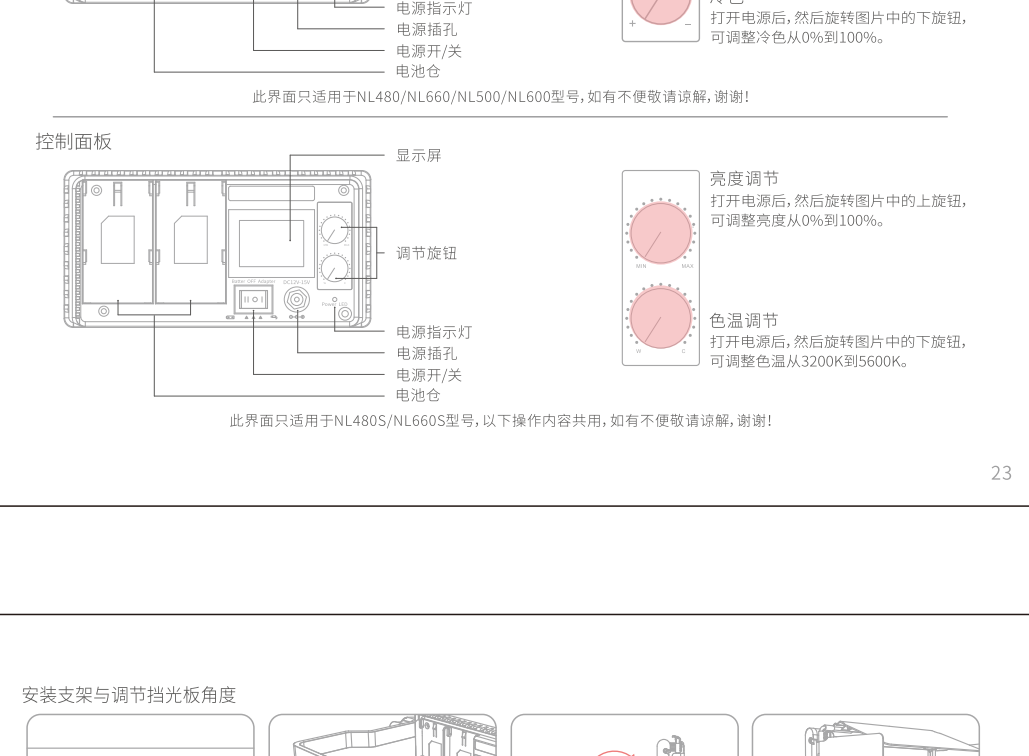

3.Avertiment