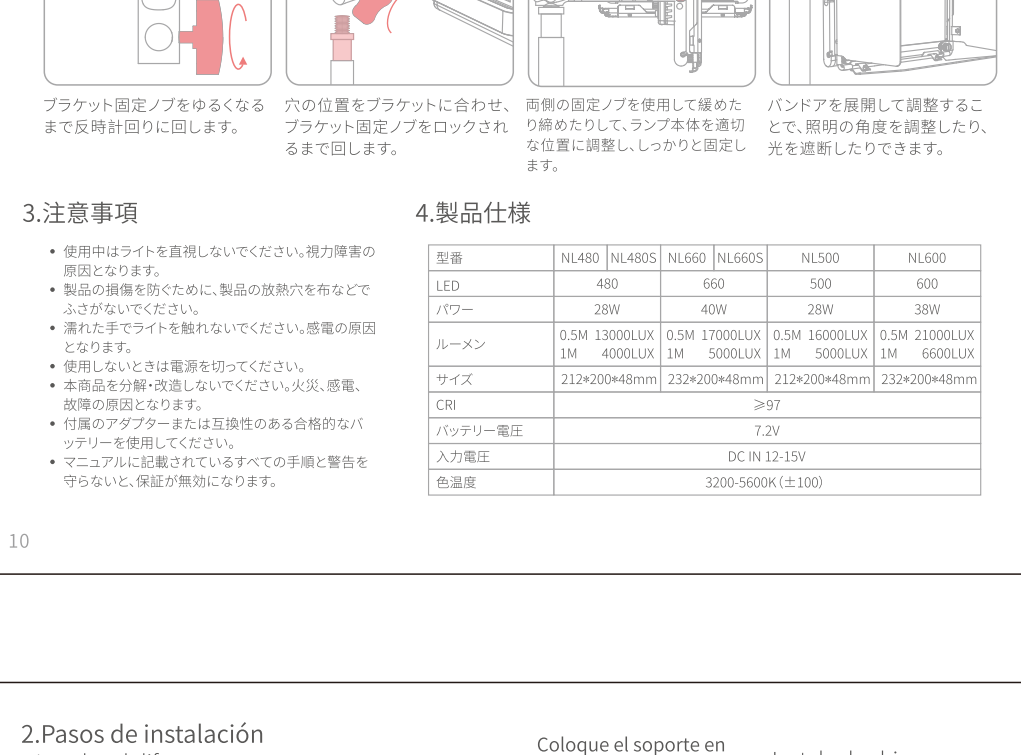

LED Video Light Instruction Manual

Document Information

Version Control

Date	Version number	Description	Issued by
06/29/2021	1.0	LED Video Light Instruction Manual	Neeer*

Contents

English	1
Deutsch	5
日本語	11
Español	13
Português	14
Hollands	17
Duits	20
中文	23

1.Applications

2.Safety Notes

4.Installation steps

1.Funktionen

3.Functions

5.Warning

2.Installationschritte

1.機能紹介

3.Warning

1.機能紹介

2.Etapes d'installation

3.Advertencia

2.Installationschritte

3.注意事項

1.Funciones

1.Fonctions

1.Funzioni

2.Fasi di installazione

3.Avertiment

2.Installatiestappen

3.Avertiment

1.Funcities

Modell	NL480	NL485