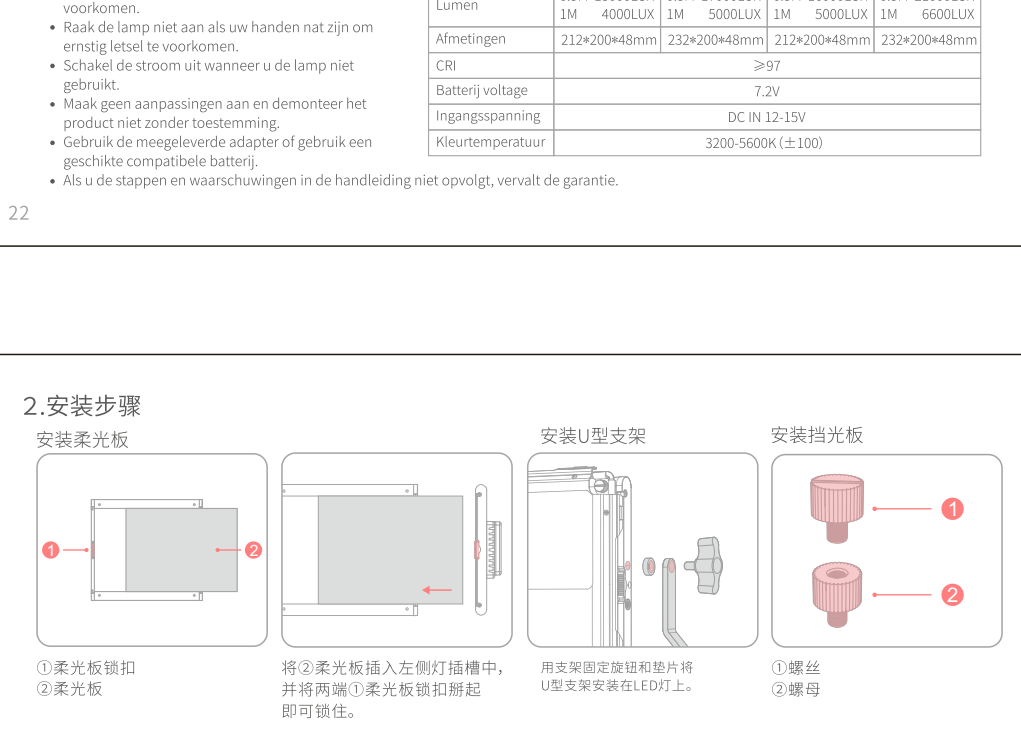

1.Funcities