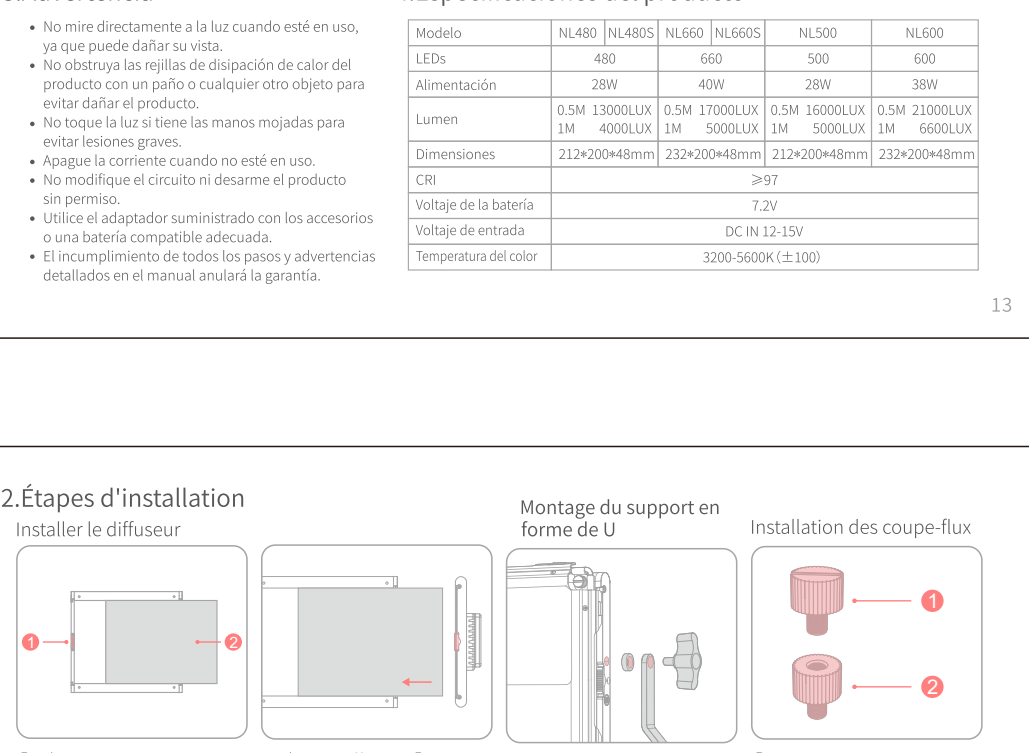

3.Advertencia