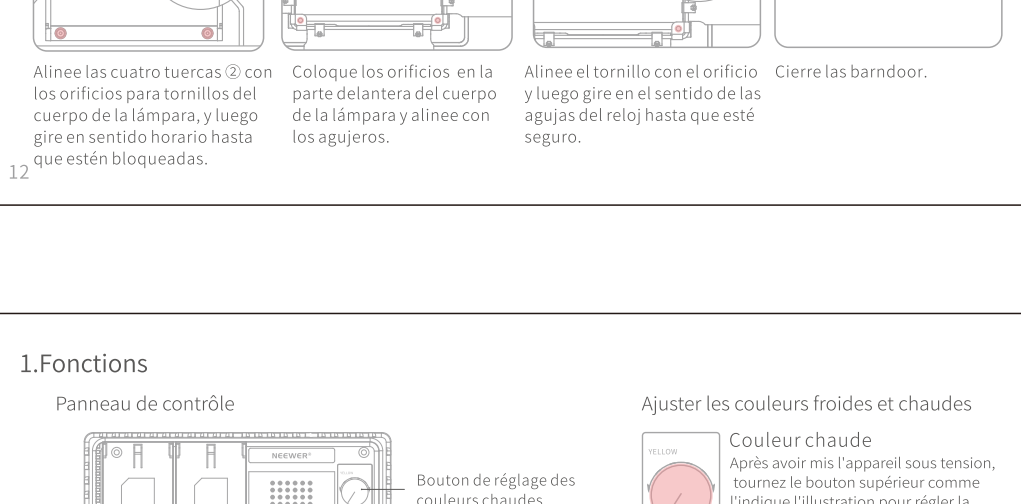

2.Installationschritte