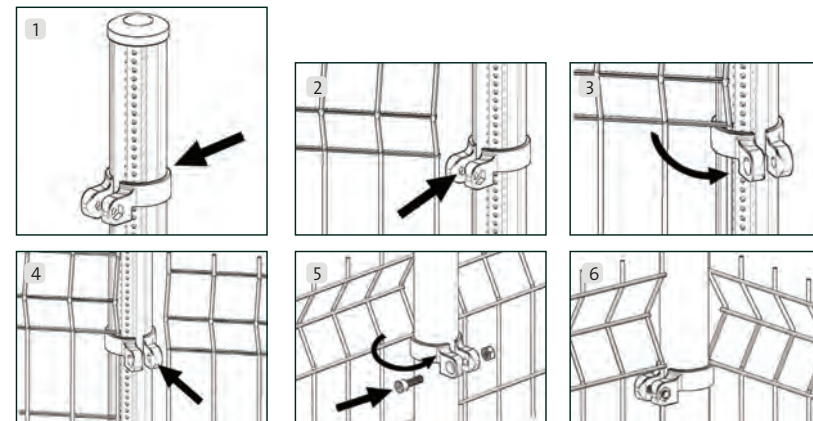

- El OXIDON: una textura metalizada para un acabado de lujo

- Pre-galvanizado sendzimir : 70gr/m² mínimo

3 Sistemas fáciles y rápidos de colocar

EL ACCESORIO METÁLICO

- ◆ Accesorio metálico que se acopla directamente a la cremallera
- ◆ Colocación frontal
- ◆ Inviolable con su tornillo de seguridad
- ◆ Ángulos de 90° sin duplicar
- ◆ No se taladra el poste, consiguiendo mayor durabilidad
- ◆ Distancia entre eje: 2550mm +/-10mm
- ◆ 10 colores RAL estándar

LA ABRAZADERA POLIAMIDA

- ◆ Accesorio de poliamida que se coloca alrededor del poste
- ◆ Ángulos de 90° sin duplicar poste
- ◆ No se taladra el poste, consiguiendo mayor durabilidad
- ◆ Distancia entre eje: 2520mm sin margen de error
- ◆ Tornillería incluida

Opciones de instalación

- ◆ Base para colocar sobre murete con QUICKFIX® de 48mm.

BASE POLIAMIDA

- ◆ Poste con brazo defensivo
El poste con brazo defensivo de 2350 + 400 mm se puede instalar con el espino.