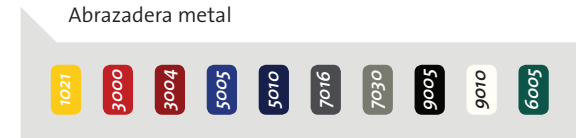

3 Sistemas fáciles y rápidos de colocar

- Accesorio metálico que se acopla directamente a la cremallera
- Colocación frontal
- Inviolable con su tornillo de seguridad
- Ángulos de 90° sin duplicar
- No se taladra el poste, consiguiendo mayor durabilidad
- Distancia entre eje: 2550mm +/-10mm
- 10 colores RAL estándar

- Accesorio de poliamida que se coloca alrededor del poste
- Ángulos de 90° sin duplicar poste
- No se taladra el poste, consiguiendo mayor durabilidad
- Distancia entre eje: 2520mm sin margen de error
- Tornillería incluida