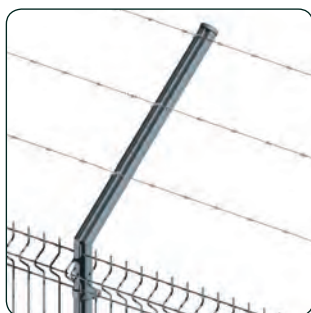

**Poste QUICKFIX®
con pañeles**

Poste QUICKFIX® con Paneles

El poste redondo de cremallera QUICKFIX® es POLIVALENTE ya que se puede colocar con varios tipos de cerramientos:

- Paneles HERCULES® y BRICOHERCULES® Plus
- Paneles Doble Hilo
- Malla soldada JARDITOR®
- Malla Simple torsión
- Malla anudada HJ MRT®

- El OXIDON: una textura metalizada para un acabado de lujo

- Pre-galvanizado sendzimir : 70gr/m² mínimo

3 Sistemas fáciles y rápidos de colocar

EL ACCESORIO METÁLICO

- ◆ Accesorio metálico que se acopla directamente a la cremallera
- ◆ Colocación frontal
- ◆ Inviolable con su tornillo de seguridad
- ◆ Ángulos de 90° sin duplicar
- ◆ No se taladra el poste, consiguiendo mayor durabilidad
- ◆ Distancia entre eje: 2550mm +/-10mm
- ◆ 10 colores RAL estándar

LA ABRAZADERA POLIAMIDA

- ◆ Accesorio de poliamida que se coloca alrededor del poste
- ◆ Ángulos de 90° sin duplicar poste
- ◆ No se taladra el poste, consiguiendo mayor durabilidad
- ◆ Distancia entre eje: 2520mm sin margen de error
- ◆ Tornillería incluida

Opciones de instalación

- ◆ Base para colocar sobre murete con QUICKFIX® de 48mm.

BASE POLIAMIDA

- ◆ Poste con brazo defensivo
El poste con brazo defensivo de 2350 + 400 mm se puede instalar con el espino.