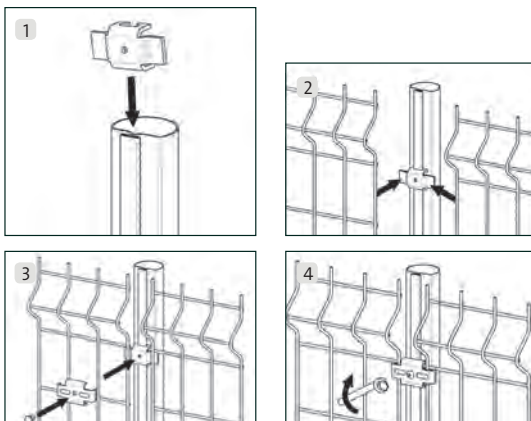

- El OXIDON: una textura metalizada para un acabado de lujo

- Pre-galvanizado sendzimir : 70gr/m² mínimo

3 Sistemas fáciles y rápidos de colocar

EL ACCESORIO METÁLICO

- ◆ Accesorio metálico que se acopla directamente a la cremallera
- ◆ Colocación frontal
- ◆ Inviolable con su tornillo de seguridad
- ◆ Ángulos de 90° sin duplicar
- ◆ No se taladra el poste, consiguiendo mayor durabilidad
- ◆ Distancia entre eje: 2550mm +/-10mm
- ◆ 10 colores RAL estándar

LA ABRAZADERA POLIAMIDA

- ◆ Accesorio de poliamida que se coloca alrededor del poste
- ◆ Ángulos de 90° sin duplicar poste
- ◆ No se taladra el poste, consiguiendo mayor durabilidad
- ◆ Distancia entre eje: 2520mm sin margen de error
- ◆ Tornillería incluida

Opciones de instalación

- ◆ Base para colocar sobre murete con QUICKFIX® de 48mm.

BASE POLIAMIDA

- ◆ Poste con brazo defensivo
El poste con brazo defensivo de 2350 + 400 mm se puede instalar con el espino.

* EXISTE EN Ø 80MM