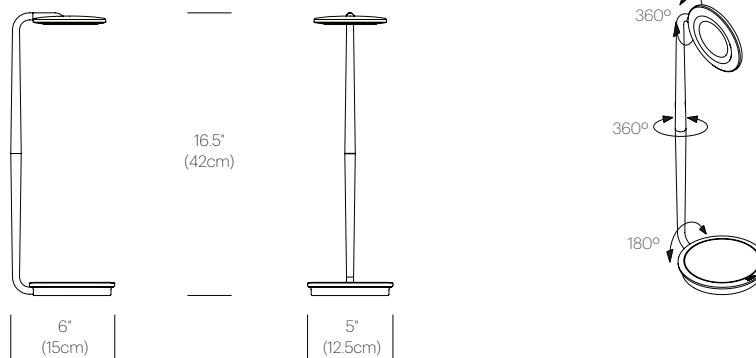

## PACKAGING WEIGHT AND DIMENSIONS

Pixo:	3.45LBS	17" X 9.5" X 2"
	1.6KGS	43cm X 24cm X 5cm

## DIMENSIONS

PIXO

## DIMENSIONS

PIXO WALL