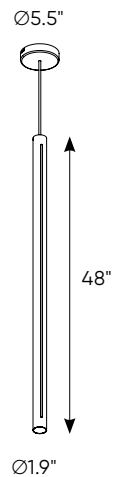

PDLED120-48