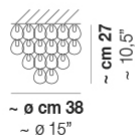

MGIOG PL 40 CRAG BR E27 CE 1