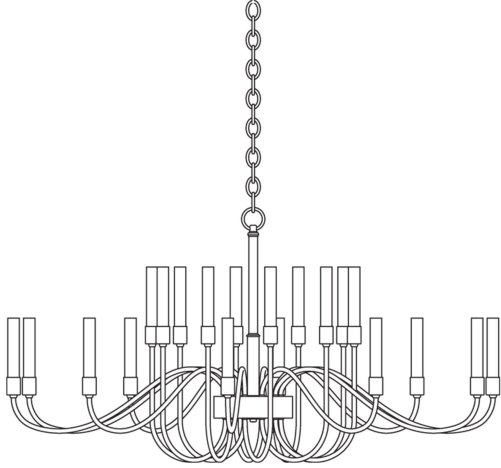

## PRODUCT SPECIFICATIONS

\*Image shown may not reflect your configured options

### Lisse 20 Arm Chandelier

**Base Item #192043**  
**Configured Item #192043-1002**  
 192043-SKT-07

**FINISH**  
 Dark Smoke - 07

**LAMPING**  
 Incandescent