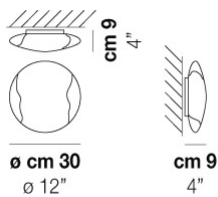

Modello PP 30_CE

The minimal and unobtrusive design of this collection enhances the light source thanks to the traslucid white band included in the glass.

GLASS FINISH

FRAME FINISH

LIO PP 30 CRBC BC E27 CE