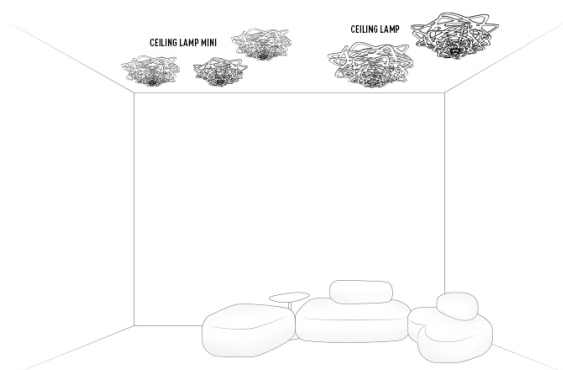

AURORA

design by Nigel Coates

Compendium page 254

PRODOTTI	MISURE	COLORI	CODICE
<p>CEILING LAMP LARGE</p> <p>Bulbs E27:</p> <p> 1 X 12W LED Filament</p> <p>Made of: Plainflex® / 97 Crystals</p> <p>With: MagneticSystem®</p> <p>Weight: net Kg 4,00 - gross Kg 6,10</p> <p>Package: A 3,50kg 35 x 35 x h32cm B 2,60kg 79 x 79 x h9cm</p> <p>CE IP 20 </p>		<p><input type="checkbox"/> WHITE</p> <p><input checked="" type="checkbox"/> BLACK</p>	<p>AUR14PLF0003W</p> <p>AUR14PLF0003N</p>
<p>CEILING LAMP MINI</p> <p>Bulbs E27:</p> <p> 1 X 12W LED Filament</p> <p>Made of: Plainflex® or Cristalflex® / 61 Crystals</p> <p>With: MagneticSystem®</p> <p>Weight: net Kg 1,70 - gross Kg 3,10</p> <p>Package: A 2,20kg 23 x 23 x h24cm B 0,90kg 63 x 63 x h9cm</p> <p>CE IP 20  </p>		<p><input checked="" type="checkbox"/> TRANSP.</p> <p><input type="checkbox"/> WHITE</p> <p><input checked="" type="checkbox"/> BLACK</p> <p><input checked="" type="checkbox"/> FUMÉ</p>	<p>AUR14PLF0001T</p> <p>AUR14PLF0001WT</p> <p>AUR14PLF0001NT</p> <p>AUR14PLF0001FT</p>

AURORA ENTIRE COLLECTION

ENERGY CLASS

 This luminaire is compatible with bulbs of the energy classes:

SLAMP:

AURORA

LED

874/2012