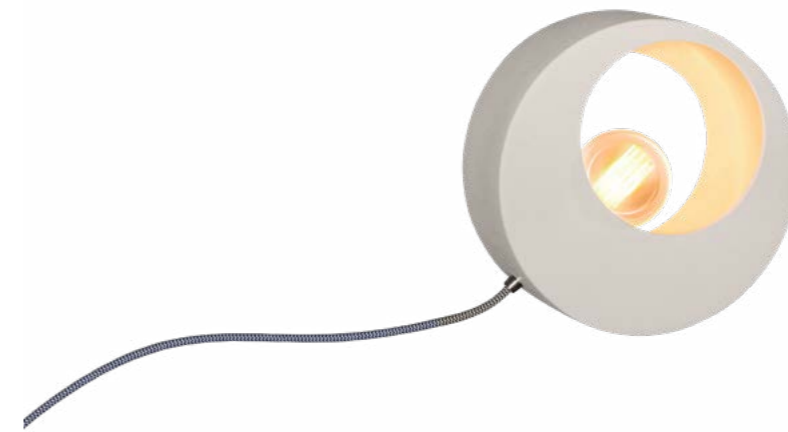

# RIVIERA

TABLE LAMP RIVIERA
MATERIAL: CERAMIC AND COPPER
LAMP: 1 X E26 MAX. 100W 120V OR 230V
USE: INDOOR
WEIGHT: 3.97 LB

LAMPE DE TABLE RIVIERA
MATIÈRE: CÉRAMIQUE ET CUIVRE
LAMPE: 1 X E26 MAX. 100W 120V OU 230V
UTILISATION: INTÉRIEUR
POIDS: 3.97 LB

COLORS
WHITE - BLACK AND WHITE WIRE CODE AB004
WHITE - BLACK WIRE CODE AB007
WHITE - BROWN WIRE CODE AB008
WHITE - BLUE WIRE CODE AB009
WHITE - YELLOW WIRE CODE AB010
WHITE - RED WIRE CODE AB005
WHITE - ORANGE WIRE CODE AB006
WHITE - COPPER WIRE CODE AB085
WHITE - SILVER WIRE CODE AB163
WHITE - WHITE WIRE CODE AB206