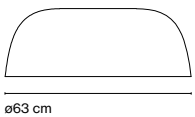

Djembé C 65.23