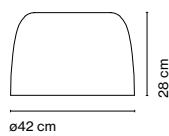

Djembé

Joan Gaspar

marset

Djembé C 42.13

Djembé C 42.21

Djembé C 42.28

Djembé C 42

LED SMD 21,7W
700mA 2700K CRI90
C 42.13 Luminaire 845lm
C 42.21 Luminaire 955lm
C 42.28 Luminaire 925lm