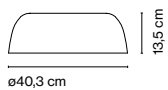

Djembé

Joan Gaspar

marset

Djembé C 42.13

Djembé C 42.21

Djembé C 42.28

Djembé C 42

LED SMD 21,7W
700mA 2700K CRI90
C 42.13 Luminaire 845lm
C 42.21 Luminaire 955lm
C 42.28 Luminaire 925lm