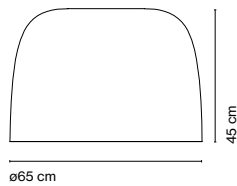

- White (RAL 1013)
- Grey (RAL 7022)
- Red (RAL 3011)
- Blue sky

Djembé C 65.23

Djembé C 65.35

Djembé C 65.45

Djembé C 65

LED SMD 28,5W
700mA 2700K CRI90
C 65.23 Luminaire 1843lm
C 65.35 Luminaire 1845lm
C 65.45 Luminaire 1770lm