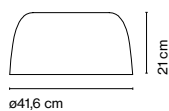

Djembé

Joan Gaspar

marset

Djembé C 42.13

Djembé C 42.21

Djembé C 42.28

Djembé C 42

LED SMD 21,7W
700mA 2700K CRI90
C 42.13 Luminaire 845lm
C 42.21 Luminaire 955lm
C 42.28 Luminaire 925lm