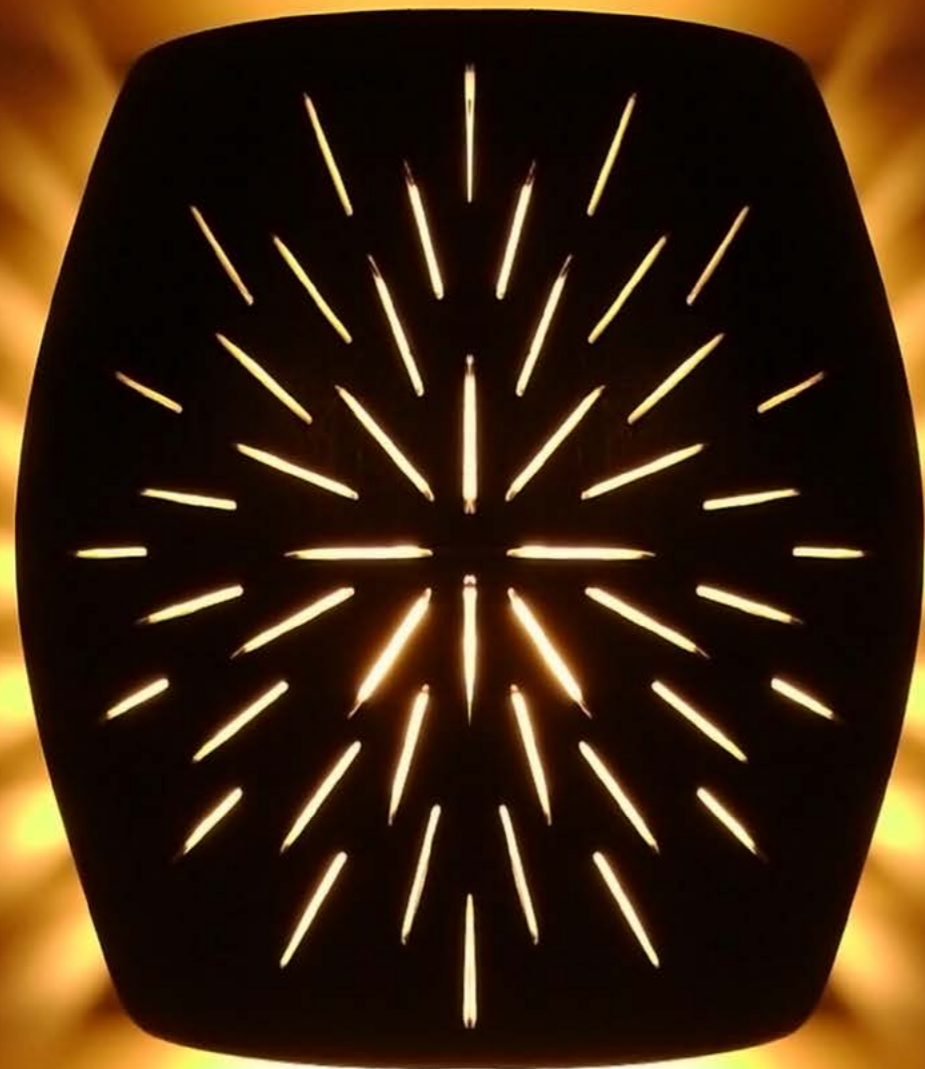

BELINDA

WALL SCONCE BELINDA	APPLIQUE MURALE BELINDA
MATERIAL: CERAMIC AND GLASS	MATIÈRE: CÉRAMIQUE ET VERRE
LAMP: 1 X E26 MAX. 100W 120V OR 230V	LAMPE: 1 X E26 MAX. 100W 120V OU 230V
USE: INDOOR	UTILISATION: INTÉRIEUR
WEIGHT 3.97 LB	POIDS 3.97 LB
COLORS	COULEURS
WHITE CODE A213	BLANC CODE A213
TERRACOTTA CODE A841	TERRE CUITE CODE A 841
SAND CODE A287	BEIGE TAUPE CODE A287
COFFEE CODE A403	CAFÉ CODE A403