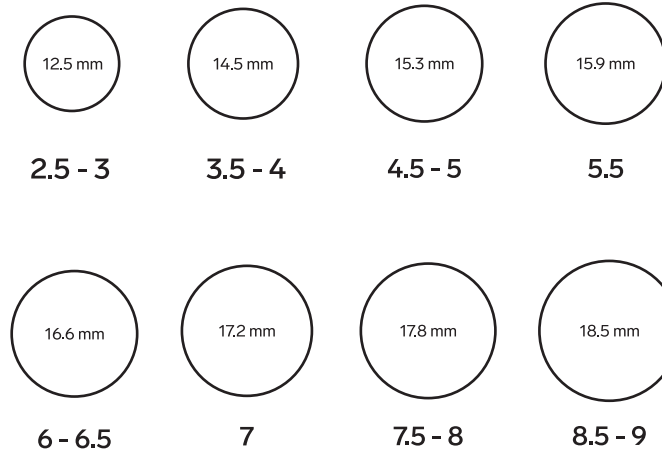

bena jewelry

SIZE GUIDE guide des tailles

Print at 100% scale and make sure the scale is 5cm.

Imprimez à taille 100% et assurez-vous que l'échelle mesure 5 cm.

American sizes (US)	mm	Inches (pouces)
2.5 - 3	12.00 - 12.50	0.47 - 0.49
3.5 - 4	13.50 - 14.50	0.53 - 0.57
4.5 - 5	15.01 - 15.28	0.59 - 0.60
5.5	15.61 - 15.92	0.61 - 0.63
6 - 6.5	16.40 - 16.55	0.64 - 0.65
7	16.99 - 17.19	0.67 - 0.68
7.5 - 8	17.58 - 17.83	0.69 - 0.70
8.5 - 9	18.17 - 18.46	0.72 - 0.73